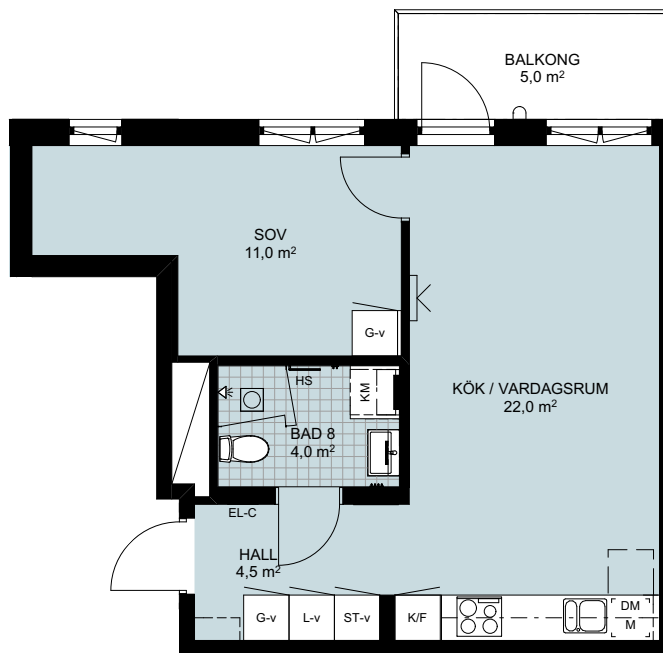

LÄGENHETSFÖRRÅD: ca 1,5 kvm  
 GENERELL RUMSHÖJD: 2580 mm  
 BRÖSTHÖJD FÖNSTER: 700 mm

### FÖRKLARINGAR

G-x	GARDEROB	KM	KOMBIMASKIN	EG	ELFA GARDEROBSINREDNING
L-x	LINNESKÅP	□	PLATS FÖR BADKAR	TTV	TILLVALSVÄGG
ST-x	STÄDSKÅP	□	INDUKTIONSHÄLL UGN UNDER HÄLL OM INTE I HÖGSKÅP	EL-C	IT-SKÅP/EL-CENTRAL
H-x	HÖGSKÅP	□	VIKBAR DUSCHVÄGG I GLAS	HS	HANDDUKSSTÄNG
U/M	UGN OCH MICRO I HÖGSKÅP	□	PLATS FÖR HATTHYLLA	HH	HANDDUKSHÄNGARE
K	KYL	□	FÖRSTÄRKT VÄGG FÖR VÄGGHÄNGD TV	KLK	KLÄDKAMMARE
F	FRYS	□	BALKONGÄRMATUR	M	MIKRO I VÄGGSKÅP
K/F	KYL/FRYS	□	SCHAKT	SKÅPLUCKA (-x)	
DM	DISKMASKIN	---	ÖVERSKÅP	-d	DUBBELDÖRRAR
T/T	TVÄTTMASKIN / TORKTUMLÄRE TM TILL VÄNSTER			-h	HÖGERHÄNGD
				-v	VÄNSTERHÄNGD
				-k	LUCKOR LIKA KÖK