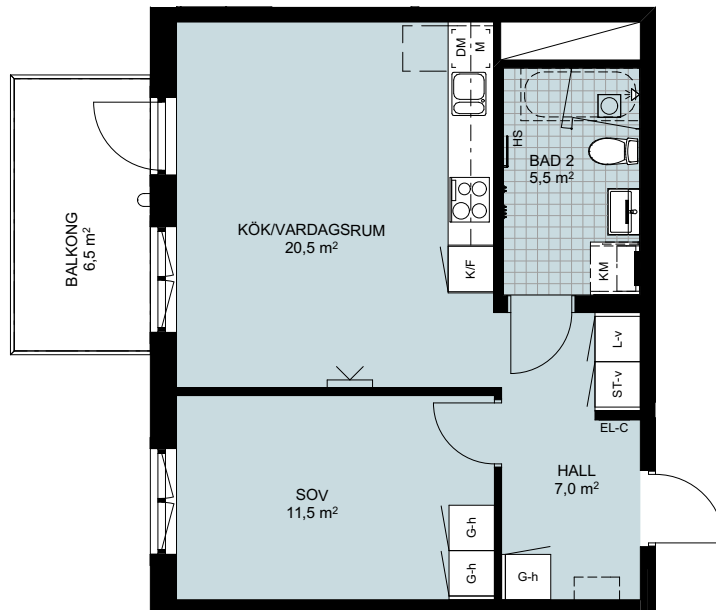

LÄGENHETSFÖRRÅD: ca 1,5 kvm
 GENERELL RUMSHÖJD: 2580 mm
 BRÖSTHÖJD FÖNSTER: 700 mm

PLACERING I BYGGNAD

FÖRKLARINGAR

G-x	GARDEROB	KM	KOMBIMASKIN	EG	ELFA GARDEROSSINREDNING
L-x	LINNESKÅP	PLATS FÖR BADKAR		TTV	TILLVALSVÄGG
ST-x	STÄDSKÅP	INDUKTIONSHÄLL UGN UNDER HÄLL OM INTE I HÖGSKÅP		EL-C	IT-SKÅP/EL-CENTRAL
H-x	HÖGSKÅP	VIKBAR DUSCHVÄGG I GLAS		HS	HANDDUKSSTÄNG
U/M	UGN OCH MICRO I HÖGSKÅP	PLATS FÖR HATTHYLLA		HH	HANDDUKSHÄNGARE
K	KYL	FÖRSTÄRKT VÄGG FÖR VÄGGHÄNGD TV		KLK	KLÄDKAMMARE
F	FRYS	BALKONGARMATUR		M	MIKRO I VÄGGSKÅP
K/F	KYL/FRYS	SCHAKT			SKÅPLUCKA (-x)
DM	DISKMASKIN	ÖVERSKÅP		-d	DUBBELDÖRRAR
T/T	TVÄTTMASKIN / TORKTUMLÄRE T/M TILL VÄNSTER			-h	HÖGERHÄNGD
				-v	VÄNSTERHÄNGD
				-k	LUCKOR LIKA KÖK