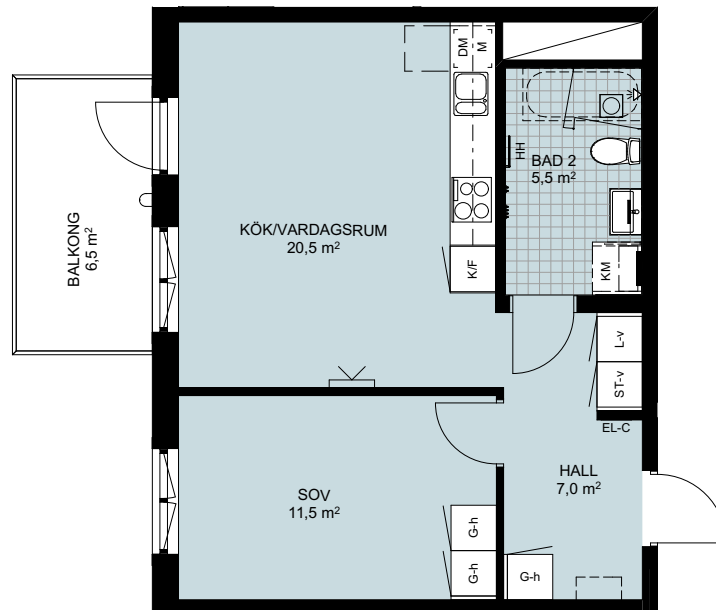

LÄGENHETSFÖRRÅD: ca 1,5 kvm
 GENERELL RUMSHÖJD: 2580 mm
 BRÖSTHÖJD FÖNSTER: 700 mm

PLACERING I BYGGNAD

FÖRKLARINGAR

G-x	GARDELOB	KM	KOMBIMASKIN	EG	ELFA GARDELOSSINREDNING
L-x	LINNESKÅP	PLATS FÖR BADKAR		TTV	TILLVALSVÄGG
ST-x	STÄDSKÅP	INDUKTIONSHÄLL UGN UNDER HÄLL OM INTE I HÖGSKÅP		EL-C	IT-SKÅP/EL-CENTRAL
H-x	HÖGSKÅP	VIKBAR DUSCHVÄGG I GLAS		HS	HANDDUKSSTÄNG
U/M	UGN OCH MICRO I HÖGSKÅP	PLATS FÖR HATTHYLLA		HH	HANDDUKSHÄNGARE
K	KYL	FÖRSTÄRKT VÄGG FÖR VÄGGHÄNGD TV		KLK	KLÄDKAMMARE
F	FRYS	BALKONGARMATUR		M	MIKRO I VÄGGSKÅP
K/F	KYL/FRYS	SCHAKT		SKÅPLUCKA (-x)	
DM	DISKMASKIN	ÖVERSKÅP		-d	DUBBELDÖRRAR
T/T	TVÄTTMASKIN / TORKTUMLÄRE TILL VÄNSTER			-h	HÖGERHÄNGD
				-v	VÄNSTERHÄNGD
				-k	LUCKOR LIKA KÖK