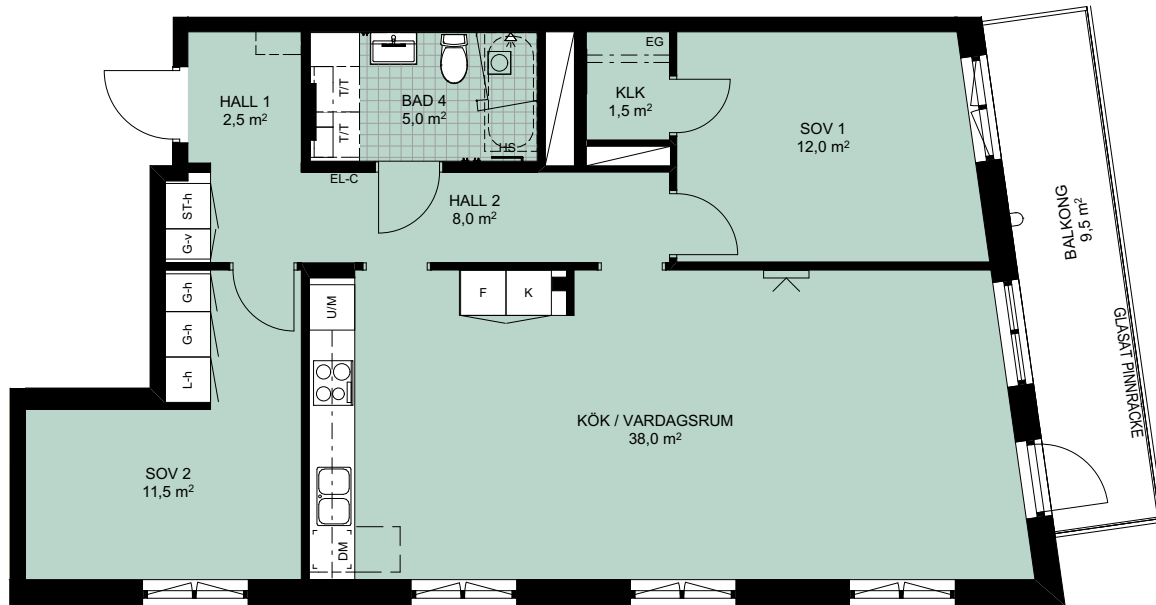

LÄGENHETSFÖRRÅD: ca 3 kvm  
 GENERELL RUMSHÖJD: 2580 mm  
 BRÖSTHÖJD FÖNSTER: 700 mm

### FÖRKLARINGAR

G-x	GARDEROB	KM	KOMBIMASKIN	EG	ELFA GARDEROBSINREDNING
L-x	LINNESKÅP	PLATS FÖR BADKAR		TTV	TILLVALSVÄGG
ST-x	STÄDSKÅP	INDUKTIONSHÄLL UGN OCH MICRO OM INTE I HÖGSKÅP		EL-C	IT-SKÅP/EL-CENTRAL
H-x	HÖGSKÅP	VIKBAR DUSCHVÄGG I GLAS		HS	HANDDUKSSTÄNG
U/M	UGN OCH MICRO I HÖGSKÅP	PLATS FÖR HATTHYLLA		HH	HANDDUKSHÄNGARE
K	KYL	FÖRSTÄRKT VÄGG FÖR VÄGGHÄNGD TV		KLK	KLÄDKAMMARE
F	FRYS	BALKONGARMATUR		M	MIKRO I VÄGGSKÅP
K/F	KYL/FRYS	SCHAKT		<b>SKÄPLUCKA (-x)</b>	
DM	DISKMASKIN	ÖVERSKÅP		-d	DUBBELDÖRRAR
T/T	TVÄTTMASKIN / TORKTUMLÄRE TM TILL VÄNSTER			-h	HÖGERHÄNGD
				-v	VÄNSTERHÄNGD
				-k	LUCKOR LIKA KÖK