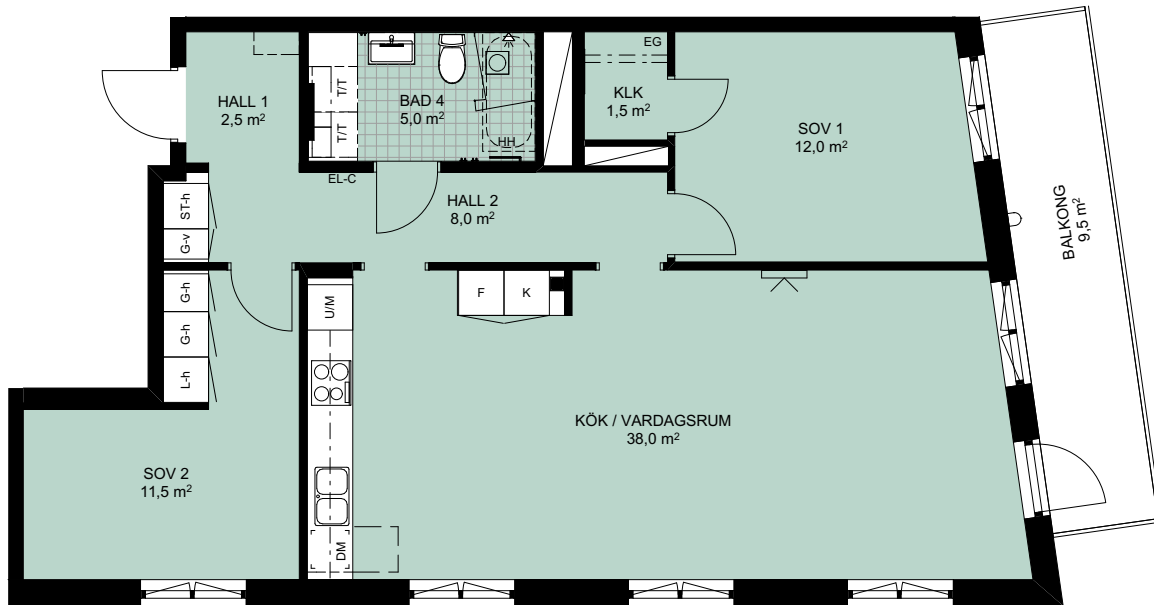

LÄGENHETSFÖRRÅD: ca 3 kvm  
 GENERELL RUMSHÖJD: 2580 mm  
 BRÖSTHÖJD FÖNSTER: 700 mm

### FÖRKLARINGAR

G-x	GARDEROB	KM	KOMBIMASKIN	EG	ELFA GARDEROBSINREDNING
L-x	LINNESKÅP	PLATS FÖR BADKAR		TTV	TILLVALSVÄGG
ST-x	STÄDSKÅP	INDUKTIONSHÄLL UGN UNDER HÄLL OM INTE I HÖGSKÅP		EL-C	IT-SKÅP/EL-CENTRAL
H-x	HÖGSKÅP	VIKBAR DUSCHVÄGG I GLAS		HS	HANDDUKSSTÄNG
U/M	UGN OCH MICRO I HÖGSKÅP	PLATS FÖR HATTHYLLA		HH	HANDDUKSHÄNGARE
K	KYL	FÖRSTÄRKT VÄGG FÖR VÄGGHÄNGD TV		KLK	KLÄDKAMMARE
F	FRYS	BALKONGARMATUR		M	MIKRO I VÄGGSKÅP
K/F	KYL/FRYS	SCHAKT			<b>SKÅPLUCKA (-x)</b>
DM	DISKMASKIN	ÖVERSKÅP		-d	DUBBELDÖRRAR
T/T	TVÄTTMASKIN / TORKTUMLÄRE TM TILL VÄNSTER			-h	HÖGERHÄNGD
				-v	VÄNSTERHÄNGD
				-k	LUCKOR LIKA KÖK