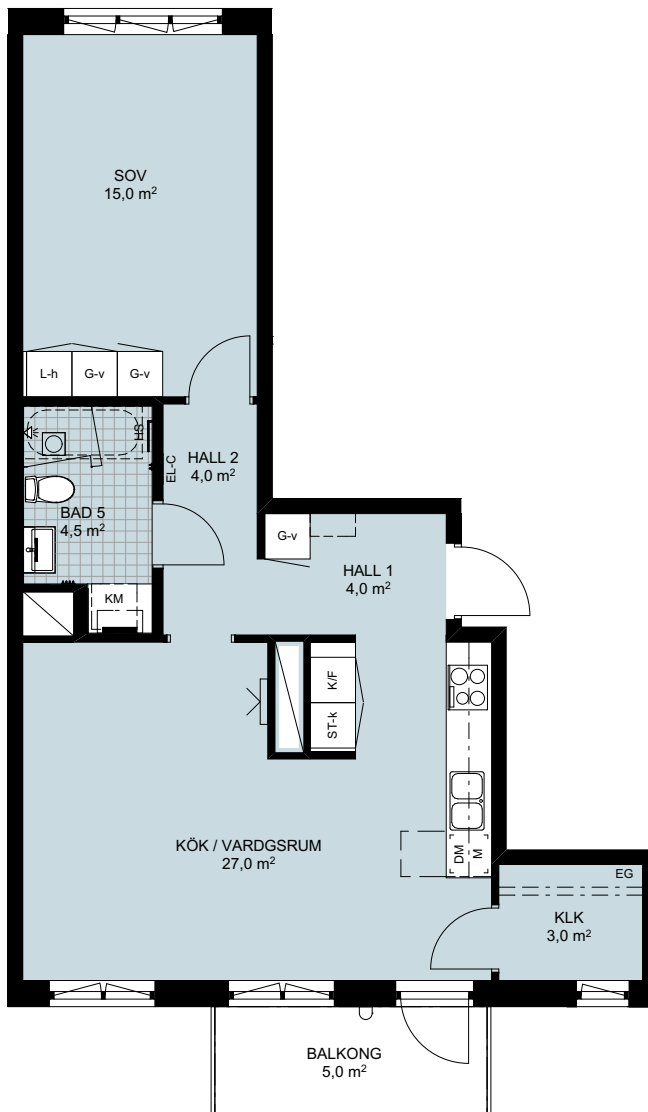

LÄGENHETSFÖRRÅD: ca 2 kvm  
 GENERELL RUMSHÖJD: 2580 mm  
 BRÖSTHÖJD FÖNSTER: 700 mm

### FÖRKLARINGAR

G-x	GARDEROB	KM	KOMBIMASKIN	EG	ELFA GARDEROBSINREDNING
L-x	LINNESKÅP	PLATS FÖR BADKAR		TTV	TILLVALSVÄGG
ST-x	STÄDSKÅP	INDUKTIONSHÄLL UGN UNDER HÄLL OM INTE I HÖGSKÅP		EL-C	IT-SKÅP/EL-CENTRAL
H-x	HÖGSKÅP	VIKBAR DUSCHVÄGG I GLAS		HS	HANDDUKSSTÄNG
U/M	UGN OCH MICRO I HÖGSKÅP	PLATS FÖR HATTHYLLA		HH	HANDDUKSHÄNGARE
K	KYL	FÖRSTÄRKT VÄGG FÖR VÄGGHÄNGD TV		KLK	KLÄDKAMMARE
F	FRYS	BALKONGARMATUR		M	MIKRO I VÄGGSKÅP
K/F	KYL/FRYS	SCHAKT			SKÅP/LUCKA (-x)
DM	DISKMASKIN	ÖVERSKÅP		-d	DUBBELDÖRRAR
T/T	TVÄTTMASKIN / TORKTUMLÄRE TM TILL VÄNSTER			-h	HÖGERHÄNGD
				-v	VÄNSTERHÄNGD
				-k	LUCKOR LIKA KÖK