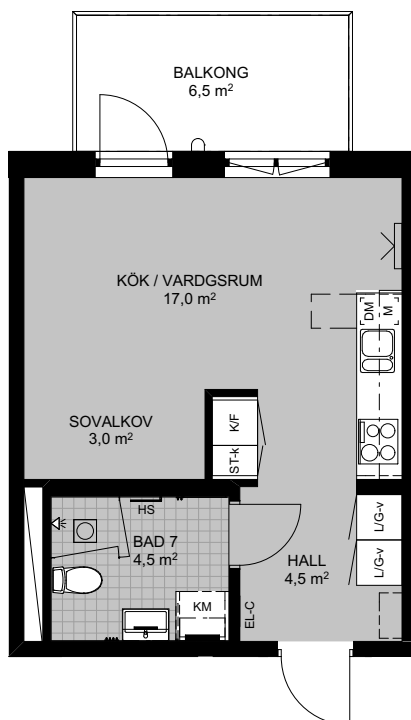

LÄGENHETSFÖRRÅD: ca 1 kvm
 GENERELL RUMSHÖJD: 2580 mm
 BRÖSTHÖJD FÖNSTER: 700 mm

PLACERING I BYGGNAD

FÖRKLARINGAR

G-x	GARDEROB	KM	KOMBIMASKIN	EG	ELFA GARDEROBSINREDNING
L-x	LINNESKÅP	PLATS FÖR BADKAR		TTV	TILLVALSVÄGG
ST-x	STÄDSKÅP	INDUKTIONSHÄLL UGN UNDER HÄLL OM INTE I HÖGSKÅP		EL-C	IT-SKÅP/EL-CENTRAL
H-x	HÖGSKÅP	VIKBAR DUSCHVÄGG I GLAS		HS	HANDDUKSSTÄNG
U/M	UGN OCH MICRO I HÖGSKÅP	PLATS FÖR HATTYLLA		HH	HANDDUKSHÄNGARE
K	KYL	FÖRSTÄRKT VÄGG FÖR VÄGGHÄNGD TV		KLK	KLÄDKAMMARE
F	FRYS	BALKONGARMATUR		M	MIKRO I VÄGGSKÅP
K/F	KYL/FRYS	SCHAKT		SKÅPLUCKA (-x)	
DM	DISKMASKIN	ÖVERSKÅP		-d	DUBBELDÖRRAR
T/T	TVÄTTMASKIN / TORKTUMLARE TM TILL VÄNSTER			-h	HÖGERHÄNGD
				-v	VÄNSTERHÄNGD
				-k	LUCKOR LIKA KÖK