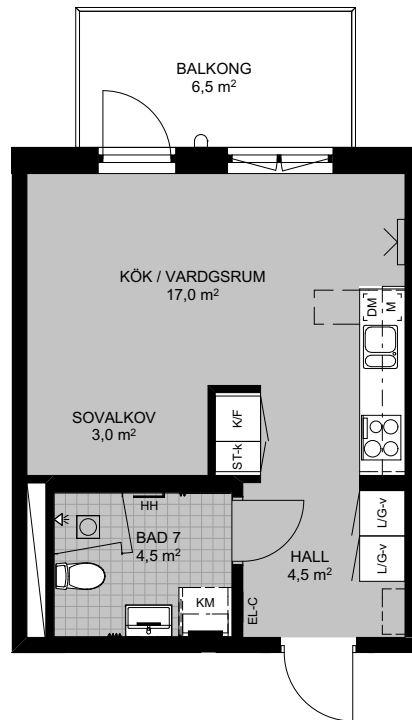

LÄGENHETSFÖRRÅD: ca 1 kvm  
 GENERELL RUMSHÖJD: 2580 mm  
 BRÖSTHÖJD FÖNSTER: 700 mm

### FÖRKLARINGAR

G-x	GARDEROB	KM	KOMBIMASKIN	EG	ELFA GARDEROBSINREDNING
L-x	LINNESKÅP	PLATS FÖR BADKAR		TTV	TILLVALSVÄGG
ST-x	STÄDSKÅP	INDUKTIONSHÄLL UGN UNDER HÄLL OM INTE I HÖGSKÅP		EL-C	IT-SKÅP/EL-CENTRAL
H-x	HÖGSKÅP	VIKBAR DUSCHVÄGG I GLAS		HS	HANDDUKSSTÄNG
U/M	UGN OCH MICRO I HÖGSKÅP	PLATS FÖR HATTHYLLA		HH	HANDDUKSHÄNGARE
K	KYL	FÖRSTÄRKT VÄGG FÖR VÄGGHÄNGD TV		KLK	KLÄDKAMMARE
F	FRYS	BALKONGARMATUR		M	MIKRO I VÄGGSKÅP
K/F	KYL/FRYS	SCHAKT			SKÅPLUCKA (-x)
DM	DISKMASKIN	ÖVERSKÅP		-d	DUBBELDÖRRAR
T/T	TVÄTTMASKIN / TORKTUMLARE TM TILL VÄNSTER			-h	HÖGERHÄNGD
				-v	VÄNSTERHÄNGD
				-k	LUCKOR LIKA KÖK