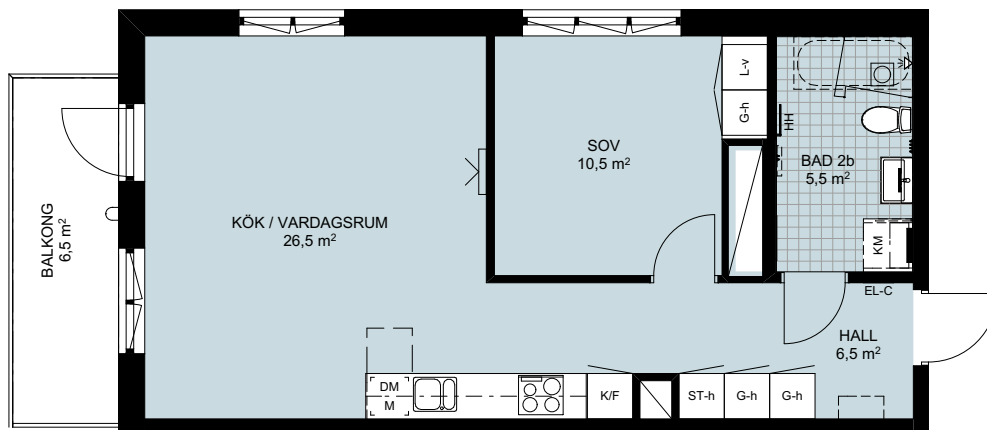

LÄGENHETSFÖRRÅD: ca 1,5 kvm
 GENERELL RUMSHÖJD: 2580 mm
 BRÖSTHÖJD FÖNSTER: 700 mm

PLACERING I BYGGNAD

FÖRKLARINGAR

G-x	GARDEROB	KM	KOMBIMASKIN	EG	ELFA GARDEROBSINREDNING
L-x	LINNESKÅP	PLATS FÖR BADKAR		TTV	TILLVALSVÄGG
ST-x	STÄDSKÅP	INDUKTIONSHÄLL UGN UNDER HÄLL OM INTE I HÖGSKÅP		EL-C	IT-SKÅP/EL-CENTRAL
H-x	HÖGSKÅP	VIKBAR DUSCHVÄGG I GLAS		HS	HANDDUKSSTÄNG
U/M	UGN OCH MICRO I HÖGSKÅP	PLATS FÖR HATTHYLLA		HH	HANDDUKSHÄNGARE
K	KYL	FÖRSTÄRKT VÄGG FÖR VÄGGHÄNGD TV		KLK	KLÄDKAMMARE
F	FRYS	BALKONGÄRMATUR		M	MIKRO I VÄGGSKÅP
K/F	KYL/FRYS	SCHAKT			SKÅPLUCKA (-x)
DM	DISKMASKIN	ÖVERSKÅP		-d	DUBBELDÖRRAR
T/T	TVÄTTMASKIN / TORKTUMLÄRE			-h	HÖGERHÄNGD
TM	TILL VÄNSTER			-v	VÄNSTERHÄNGD
				-k	LUCKOR LIKA KÖK