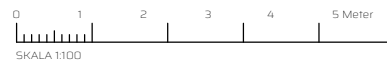

K	Kyl	Kapphylla	SG	Skjutdörrs-garderob
F	Frys	ST	KLK	Klädkammare
DM	Diskmaskin	L	Schakt	
Induktionshäll med underbyggnadsugn		G	ELC	Kombicentral med kraft och multimedia
Överskåp		TM	BH	Bröstningshöjd
M	Mikro i väggskåp	TT	Öppningsbart fönster	
		HT		