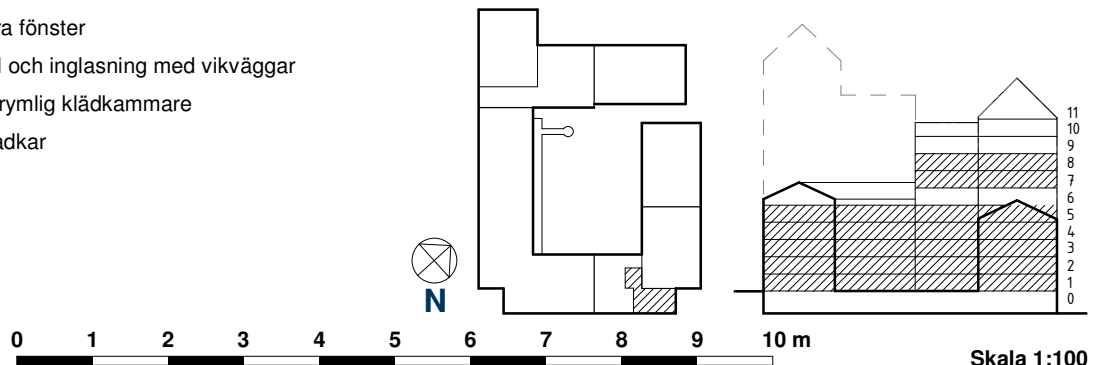

Spishäll		Högskap med ugn och micro		Garderob		Klädhängare		Handdukstork	RH = Rumshöjd		Tillval badkar (vid utritad symbol)
	Bänkskiva med överskåp		Skaferi		Städskap		Klädstång i nisch		Duschplats 90x90 om ej annat anges	BH = Bröstningshöjd fönster (mm)		Slipat markegavel som klinker i entré
	Kyl		Tvättmaskin		Linneskap		Schakt		Förstärkt vägg för TV	BS = Bänkskåp i nisch		Balkongglasning
	Frys		Torktumlare		Högt sittande förvaring		El-/mediacentral		Radiator	DM = Diskmaskin		Avvikande takhöjd
	Kombinerad kyl & frys		Kombimaskin		Vinkyl		Vattenfördelarskåp		Rörradiator (i badrum där symbol finns)	M = Micro		Mörkläggningsgardin
							Värmeskåp			RA = Räckeshöjd (mm)		

- Öppen planlösning med stora fönster
- Balkong i sydost med trätrall och inglasning med vikväggar
- Sovrum med bra förvaring i rymlig klädkammare
- Badrum med möjlighet till badkar