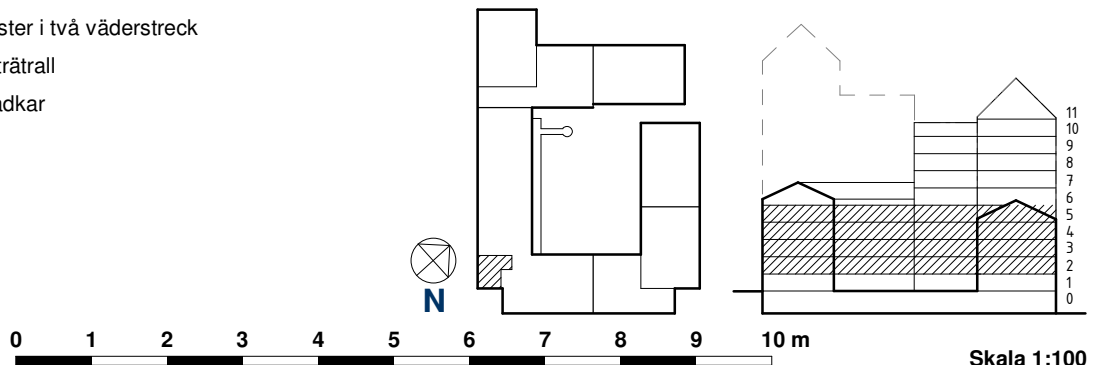

# HSB BRF SPANJOLETTEN

1 RoK ca 35 m<sup>2</sup> Lgh 3024 3034 3044 3054 Plan 2-5

- Hörnlägenhet med stora fönster i två väderstreck
- Stor balkong i sydväst med trätrall
- Badrum med möjlighet till badkar

Skala 1:100