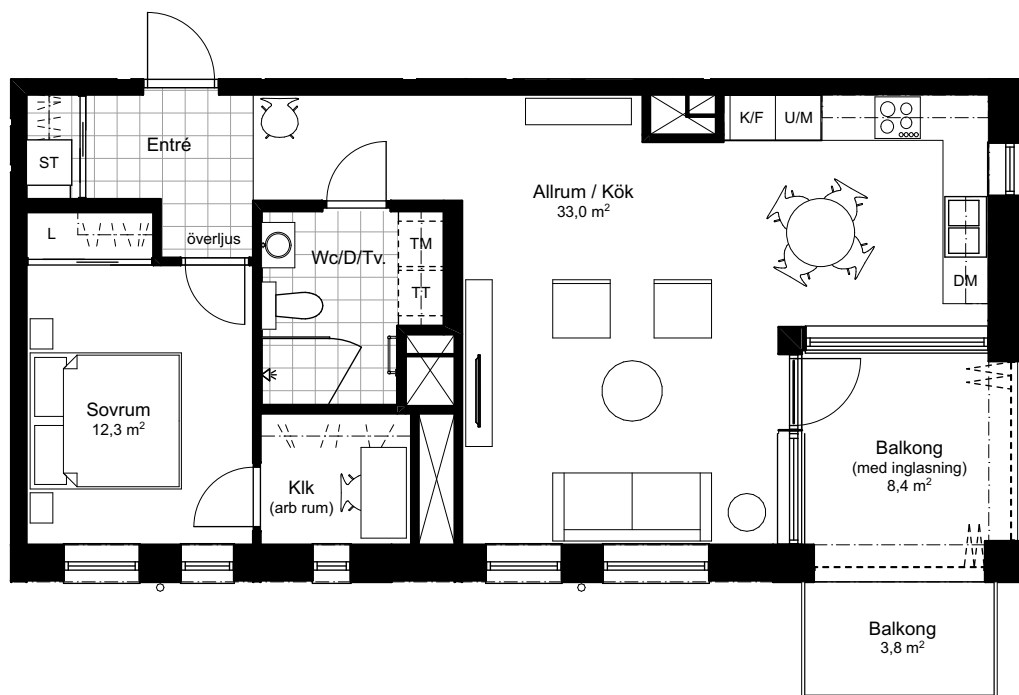

Hus A
2 RoK - 65 m²

SKALA 1:100

23-11-15

HSB – där möjligheterna bor

MÖLLER
ARKITEKTER