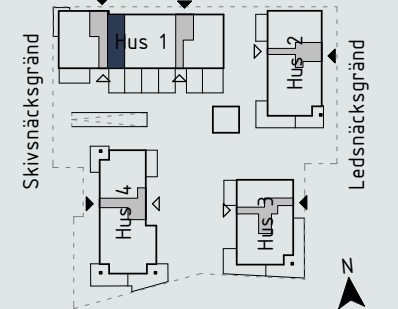

Bottenplan:

Övre plan:

20 april 2022

Generell rumshöjd om inget annat anges : 2,5m

Kalkstensvägen

Skala 1:100 (A4)

Teckenförklaring:

- G Garderob
 - SG Skjutdörrsgarderob
 - L Linneskåp
 - ST Städskåp
 - SK Skafferi
 - K Kyl
 - F Frys
 - K/F Kyl/Frys
 - ◻ Häll
 - HS Högskåp med ugn och mikro
 - DM Diskmaskin
 - U Inbyggnadsugn
 - M Mikro i väggskåp
 - TM Tvättmaskin
 - TT Torktumlare
 - KM Kombimaskin
 - HT Handduksfork
 - BR Bröstningshöjd
 - ÖL Överljus
 - ÖK Överkant
 - MM Mutlimediaskåp
 - VS Skåp för rörkoppling
- Lägenhetsförråd i källare