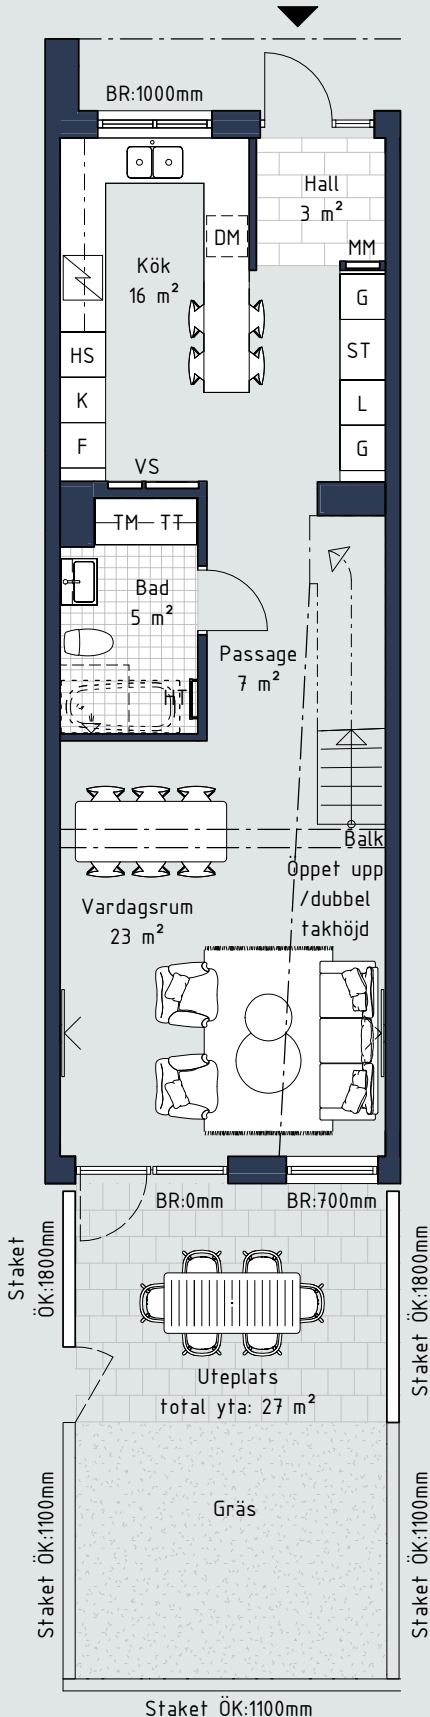

Bottenplan:

Övre plan:

20 april 2022

Generell rumshöjd om inget annat anges : 2,5m

Kalkstensvägen

Skala 1:100 (A4)

Teckenförklaring:

- G Garderob
 - SG Skjutdörrsgarderob
 - L Linneskåp
 - ST Städskåp
 - SK Skafferi
 - K Kyl
 - F Frys
 - K/F Kyl/Frys
 - ◻ Häll
 - HS Högskåp med ugn och mikro
 - DM Diskmaskin
 - U Inbyggnadsugn
 - M Mikro i väggskåp
 - TM Tvättmaskin
 - TT Torktumlare
 - KM Kombimaskin
 - HT Handduksfork
 - BR Bröstningshöjd
 - ÖL Överljus
 - ÖK Överkant
 - MM Mutlimediaskåp
 - VS Skåp för rörkoppling
- Lägenhetsförråd i källare