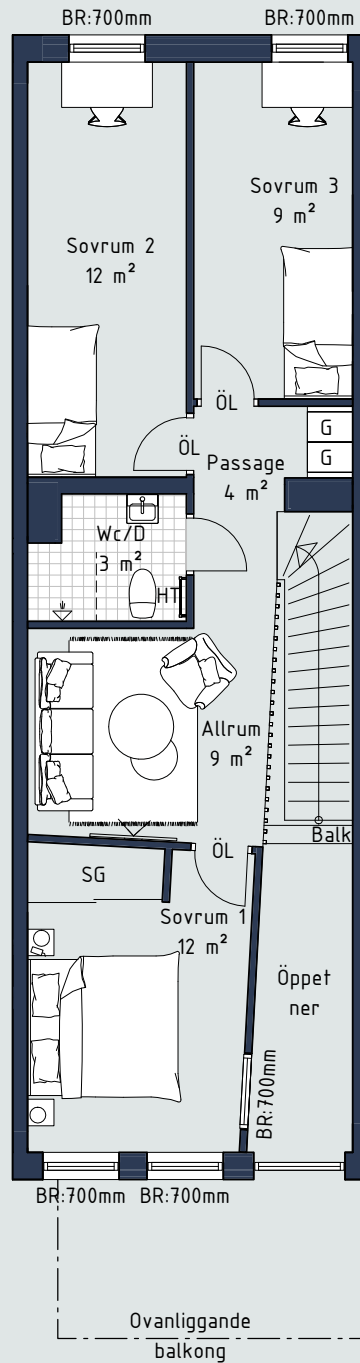

Bottenplan:

Övre plan:

20 april 2022

Generell rumshöjd om inget annat anges : 2,5m

Kalkstensvägen

Skala 1:100 (A4)

Teckenförklaring:

- G Garderob
 - SG Skjutdörrsgarderob
 - L Linneskåp
 - ST Städskåp
 - SK Skafferi
 - K Kyl
 - F Frys
 - K/F Kyl/Frys
 - ◻ Häll
 - HS Högskåp med ugn och mikro
 - DM Diskmaskin
 - U Inbyggnadsugn
 - M Mikro i väggskåp
 - TM Tvättmaskin
 - TT Torktumlare
 - KM Kombimaskin
 - HT Handduksfork
 - BR Bröstningshöjd
 - ÖL Överljus
 - ÖK Överkant
 - MM Mutlimediaskåp
 - VS Skåp för rörkoppling
- Lägenhetsförråd i källare