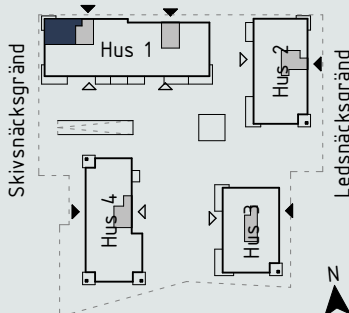

Generell rumshöjd om inget annat anges : 2,5m

Skala 1:100 (A4)

Kalkstensvägen

Teckenförklaring:

G	Garderob	M	Mikro i väggsåp	●	Strömbrytare
SG	Skjutdörrsgarderob	TM	Tvättmaskin	◀	Eluttag
L	Linnesåp/inredning	TT	Torktumlare	◀	Hörnbox
ST	Städsåp/inredning	KM	Kombimaskin	◀	Bänksåpsarmatur m. 2 eluttag
K	Kyl	HT	Handdukstork	◻	IT-uttag
F	Frys	BR	Bröstningshöjd	×	Väggarmatur
K/F	Kyl/Frys	ÖL	Överljus		
◻	Häll	ÖK	Överkant		
HS	Högsåp med ugn och mikro	MM	Multimediaskåp		
DM	Diskmaskin	VS	Skåp för rörkopplingar		
U	Inbyggnadsugn				

OBS Kvadratmeter i rummen utgör inte hela bostadsytan. Rätt till ändringar förbehålles.
Ovanstående lägenhetsritning går ej att förändra utöver det som redovisas.