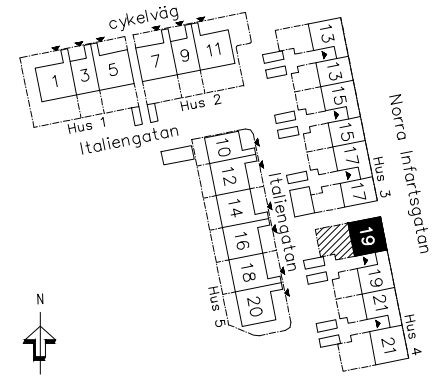

HSB BRF PARKHUSEN

3 RUM OCH KÖK, 81 KVM

HUS: 4 PLAN: 1 LGH NR: 019

ADRESS: ITALIENGATAN 19A

TECKENFÖRKLARING

G	Garderob
L	Linneskåp
H	Högskåp
K	Kyl
F	Frys
K/F	Kyl och frys
U	Ugn
U/M	Ugn och micro
☉	Spis
⊗	Diskmaskin
ST	Städskåp
TM	Tvättmaskin
TT	Torktumlare
☐	Plats för hatthylla
☐	Takfönster
ÖL	Överljus
KL	Klinker
KLK	Klädkammare
HT	Handdukstork
FTX	Ventilationsaggregat
ELC	Elcentral
BH	Bröstningshöjd ca
RH	Rumshöjd. Enl. markering i plan. 2500 mm där inget annat anges.

hsb.se

OBS Kvadratmeter i rummen utgör inte hela bostadsytan. Rätt till ändringar förbehålles
Ovanstående lägenhetsritning går ej att förändra utöver det som redovisas.

1:100

HSB – där möjligheterna bor