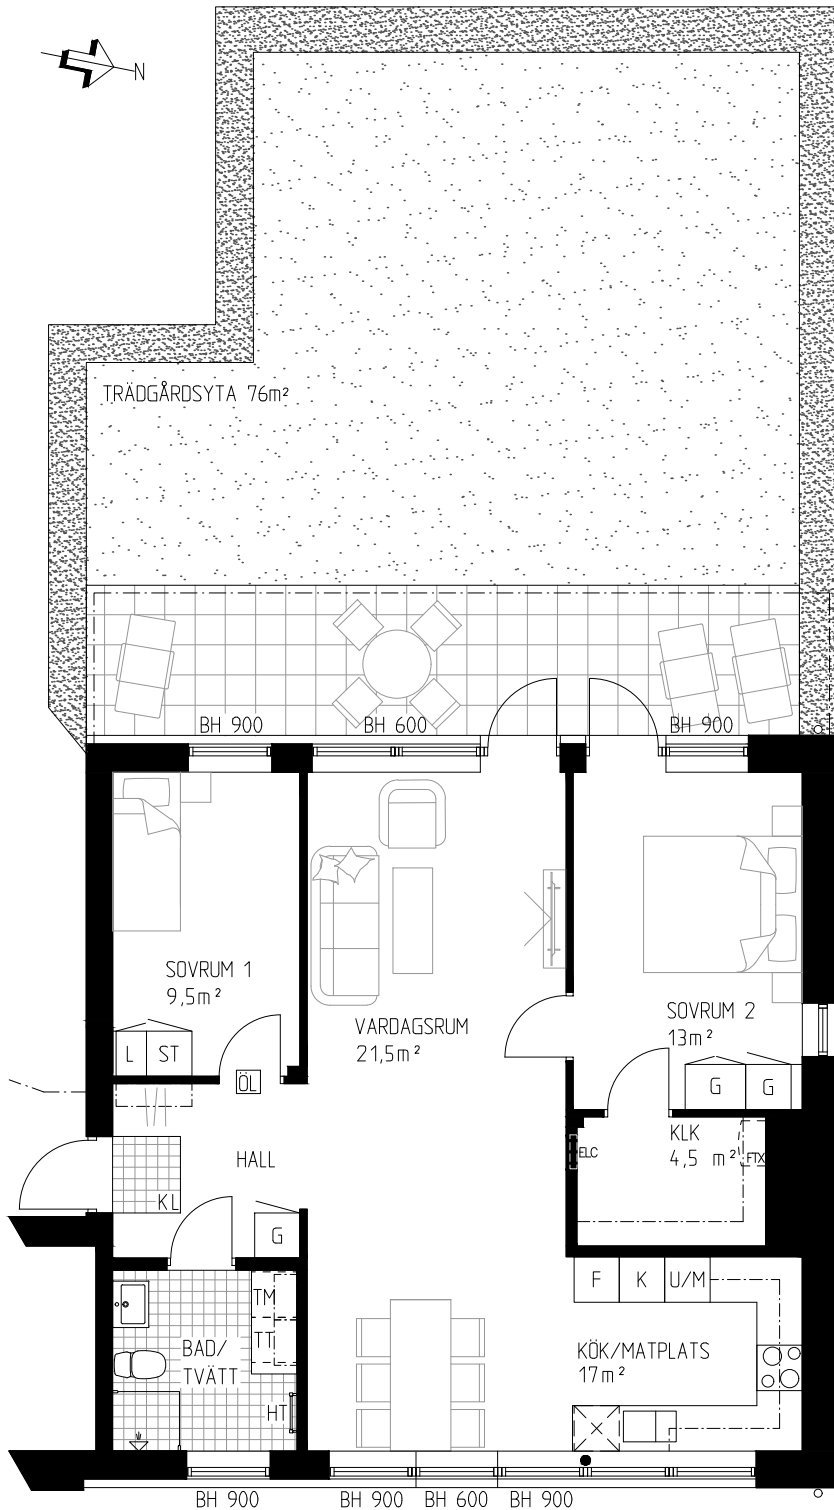

HSB BRF PARKHUSEN

3 RUM OCH KÖK, 81 KVM

HUS: 4 PLAN: 1 LGH NR: 019

ADRESS: ITALIENGATAN 19A

TECKENFÖRKLARING

G	Garderob
L	Linneskåp
H	Högskåp
K	Kyl
F	Frys
K/F	Kyl och frys
U	Ugn
U/M	Ugn och micro
☉	Spis
⊗	Diskmaskin
ST	Städskåp
TM	Tvättmaskin
TT	Torktumlare
☐	Plats för hatthylla
☐	Takfönster
ÖL	Överljus
KL	Klinker
KLK	Klädkammare
HT	Handdukstork
FTX	Ventilationsaggregat
ELC	Elcentral
BH	Bröstningshöjd ca
RH	Rumshöjd. Enl. markering i plan. 2500 mm där inget annat anges.

hsb.se

OBS Kvadratmeter i rummen utgör inte hela bostadsytan. Rätt till ändringar förbehålles
Ovanstående lägenhetsritning går ej att förändra utöver det som redovisas.

1:100

HSB – där möjligheterna bor