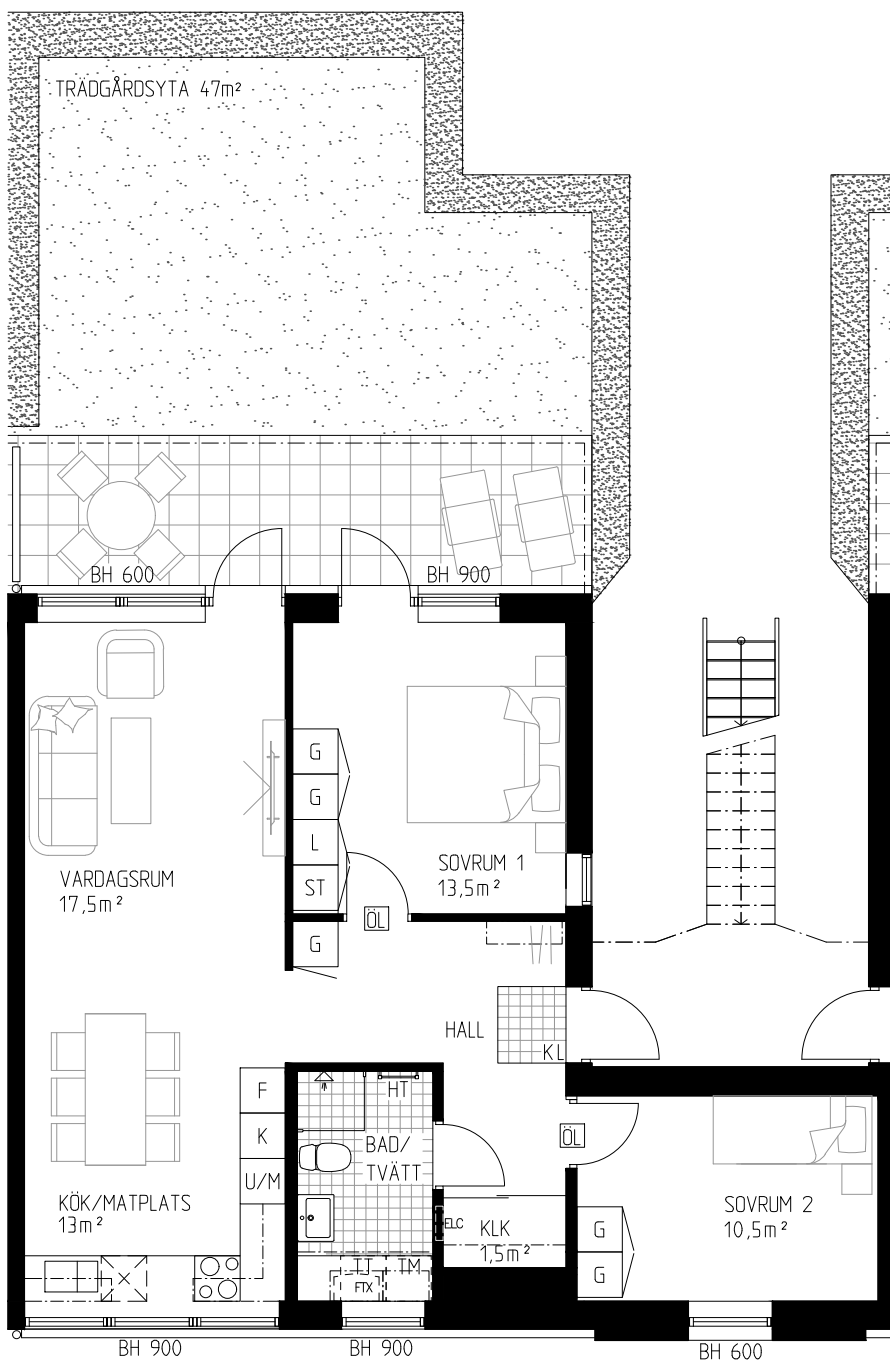

HSB BRF PARKHUSEN

3 RUM OCH KÖK, 74 KVM

HUS: 4 PLAN: 1 LGH NR: 021

ADRESS: ITALIENGATAN 19C

TECKENFÖRKLARING

	Garderob
	Linneskåp
	Högsåp
	Kyl
	Frys
	Kyl och frys
	Ugn
	Ugn och micro
	Spis
	Diskmaskin
	Städskåp
	Tvättmaskin
	Torktumlare
	Plats för hatthylla
	Takfönster
	Överljus
	Klinker
	Klädkammare
	Handdukstork
	Ventilationsaggregat
	Elcentral
	Bröstningshöjd ca
	Rumshöjd. Enl. markering i plan. 2500 mm där inget annat anges.

0 1 2 3 4 5 m 1:100

hsb.se

OBS Kvadratmeter i rummen utgör inte hela bostadsytan. Rätt till ändringar förbehålles
Ovanstående lägenhetsritning går ej att förändra utöver det som redovisas.

HSB – där möjligheterna bor