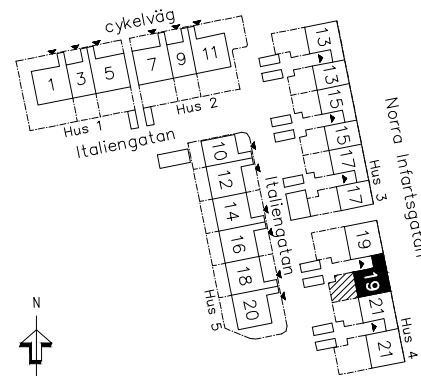

HSB BRF PARKHUSEN

3 RUM OCH KÖK, 74 KVM

HUS: 4 PLAN: 1 LGH NR: 021

ADRESS: ITALIENGATAN 19C

TECKENFÖRKLARING

	Garderob
	Linneskåp
	Högsåp
	Kyl
	Frys
	Kyl och frys
	Ugn
	Ugn och micro
	Spis
	Diskmaskin
	Städskåp
	Tvättmaskin
	Torktumlare
	Plats för hatthylla
	Takfönster
	Överljus
	Klinker
	Klädkammare
	Handdukstork
	Ventilationsaggregat
	Elcentral
	Bröstningshöjd ca
	Rumshöjd. Enl. markering i plan. 2500 mm där inget annat anges.

0 1 2 3 4 5 m 1:100

hsb.se

OBS Kvadratmeter i rummen utgör inte hela bostadsytan. Rätt till ändringar förbehålles
Ovanstående lägenhetsritning går ej att förändra utöver det som redovisas.

HSB – där möjligheterna bor