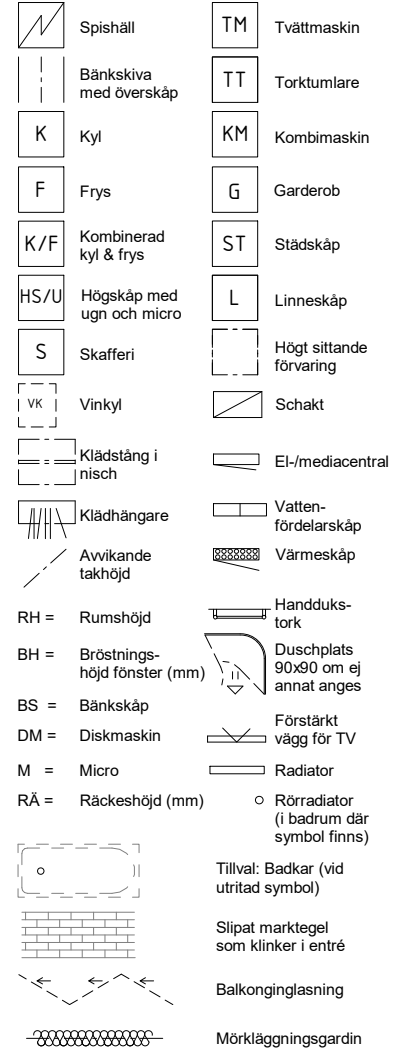

HSB BRF SPANJOLETTEN

3 RoK ca 79 m² Lgh 2022 2032 2042 2052 2062 2072 2082 2092 Plan 2-9 Alt. A

- Ljus hömlägenhet med umgängesytor i öppen planlösning
- Rymligt vardagsrum med stora fönster i två väderstreck
- Stor balkong i sydost med trätrall
- Master bedroom med bra förvaring i rymlig klädkammare

0 1 2 3 4 5 6 7 8 9 10 m

Skala 1:100