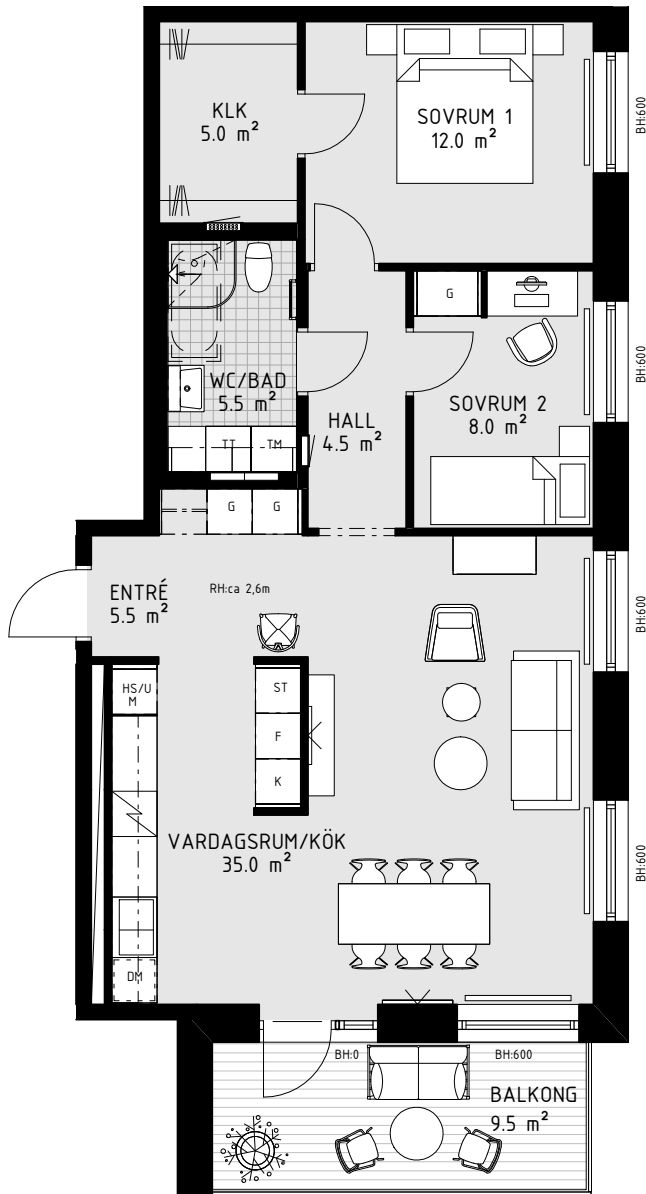

HSB BRF SPANJOLETTEN

3 RoK ca 79 m² Lgh 2022 2032 2042 2052 2062 2072 2082 2092 Plan 2-9 Alt. A

- Ljus hömlägenhet med umgängesytor i öppen planlösning
- Rymligt vardagsrum med stora fönster i två väderstreck
- Stor balkong i sydost med trätrall
- Master bedroom med bra förvaring i rymlig klädkammare

0 1 2 3 4 5 6 7 8 9 10 m

Skala 1:100