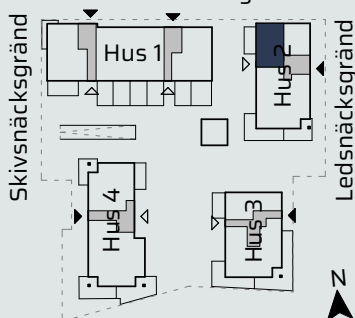

Generell rumshöjd om inget annat anges : 2,5m

Skala 1:100 (A4)

Kalkstensvägen

Teckenförklaring:

G	Garderob	M	Mikro i väggskåp
SG	Skjutdörrsgarderob	TM	Tvättmaskin
L	Linneskåp/inredning	TT	Torktumlare
ST	Städsåp/inredning	KM	Kombimaskin
K	Kyl	HT	Handdukstork
F	Frys	BR	Bröstningshöjd
K/F	Kyl/Frys	ÖL	Överljus
⚡	Häll	ÖK	Överkant
HS	Högsåp med ugn och mikro	MM	Multimediasåp
DM	Diskmaskin	VS	Skåp för rökopplingar
U	Inbyggnadsugn		

Lägenhetsförråd i källare

OBS Kvadratmeter i rummen utgör inte hela bostadsytan. Rätt till ändringar förbehålles.
Ovanstående lägenhetsritning går ej att förändra utöver det som redovisas.