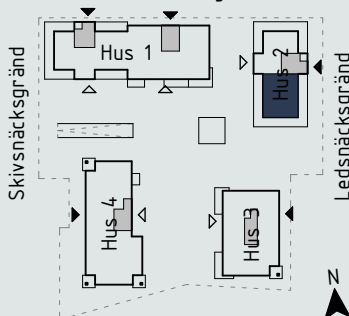

Generell rumshöjd om inget annat anges : 2,5m

Skala 1:100 (A4)

Kalkstensvägen

Teckenförklaring:

G	Garderob	M	Mikro i väggskåp	●	Strömbrytare
SG	Skjutdörrsgarderob	TM	Tvättmaskin	◼	Eluttag
L	Linneskåp/inredning	TT	Torktumlare	◼ HB	Hörnbox
ST	Städskaop/inredning	KM	Kombimaskin	◻	Bänkskåpsarmatur m. 2 eluttag
K	Kyl	HT	Handdukstork	◻	IT-uttag
F	Frys	BR	Bröstningshöjd	×	Väggarmatur
K/F	Kyl/Frys	ÖL	Överljus		
◻	Häll	ÖK	Överkant		
HS	Högskåp med ugn och mikro	MM	Multimediaskåp		
DM	Diskmaskin	VS	Skåp för rörkopplingar		
U	Inbyggnadsugn				

OBS Kvadratmeter i rummen utgör inte hela bostadsytan. Rätt till ändringar förbehålles.
Ovanstående lägenhetsritning går ej att förändra utöver det som redovisas.