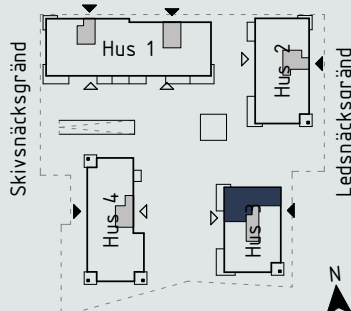

Generell rumshöjd om inget annat anges : 2,5m

Skala 1:100 (A4)

Kalkstensvägen

## Teckenförklaring:

G	Garderob	M	Mikro i väggskåp
SG	Skjutdörrsgarderob	TM	Tvättmaskin
L	Linneskåp/inredning	TT	Torktumlare
ST	Städsåp/inredning	KM	Kombimaskin
K	Kyl	HT	Handduktork
F	Frys	BR	Bröstningshöjd
K/F	Kyl/Frys	ÖL	Överljus
☐	Häll	ÖK	Överkant
HS	Högsåp med ugn och mikro	MM	Multimediaskåp
DM	Diskmaskin	VS	Skåp för rökopplingar
U	Inbyggnadsugn		