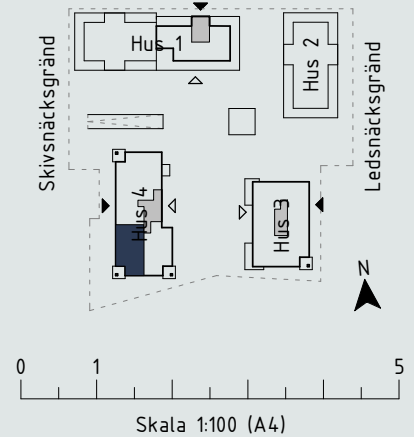

Övre plan:

Generell rumshöjd om inget annat anges : 2,4m

Kalkstensvägen

Teckenförklaring:

- G Garderob
 - SG Skjutdörrsgarderob
 - L Linneskåp
 - ST Städskåp
 - SK Skafferi
 - K Kyl
 - F Frys
 - K/F Kyl/Frys
 - ☒ Häll
 - HS Högsåp med ugn och mikro
 - DM Diskmaskin
 - U Inbyggnadsugn
 - M Mikro i väggskåp
 - TM Tvättmaskin
 - TT Torktumlare
 - KM Kombimaskin
 - HT Handduksfork
 - BR Bröstningshöjd
 - ÖL Överljus
 - ÖK Överkant
 - MM Mutlimediaskåp
 - VS Skåp för rörkoppling
- Lägenhetsförråd i källare