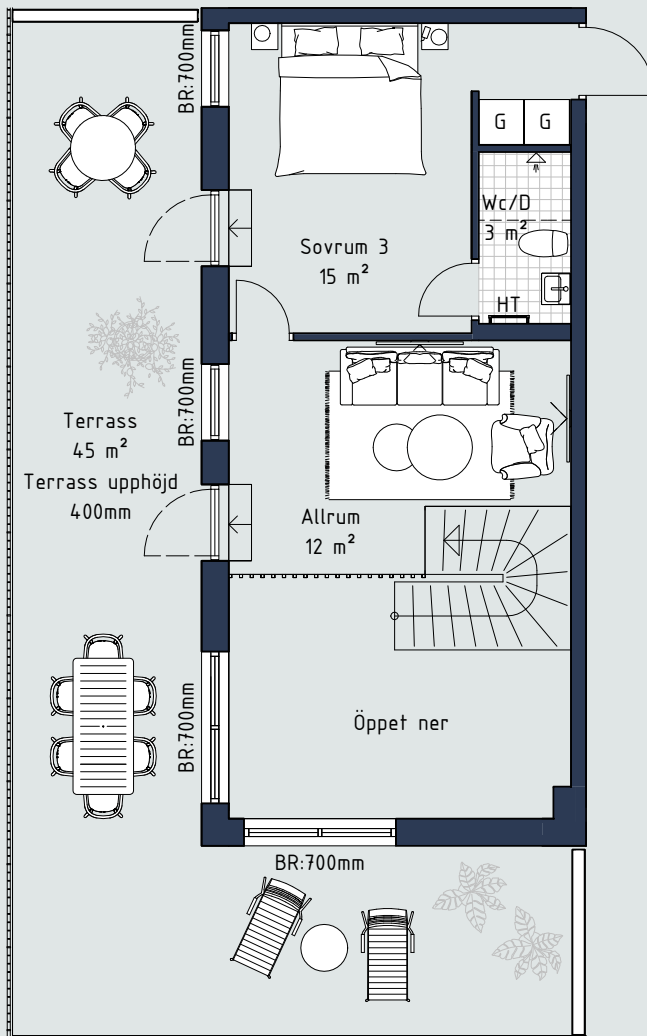

Övre plan:

Generell rumshöjd om inget annat anges : 2,4m

Kalkstensvägen

Teckenförklaring:

- G Garderob
 - SG Skjutdörrsgarderob
 - L Linneskåp
 - ST Städskåp
 - SK Skafferi
 - K Kyl
 - F Frys
 - K/F Kyl/Frys
 - ☒ Häll
 - HS Högsåp med ugn och mikro
 - DM Diskmaskin
 - U Inbyggnadsugn
 - M Mikro i väggskåp
 - TM Tvättmaskin
 - TT Torktumlare
 - KM Kombimaskin
 - HT Handduksfork
 - BR Bröstningshöjd
 - ÖL Överljus
 - ÖK Överkant
 - MM Mutlimediaskåp
 - VS Skåp för rörkoppling
- Lägenhetsförråd i källare