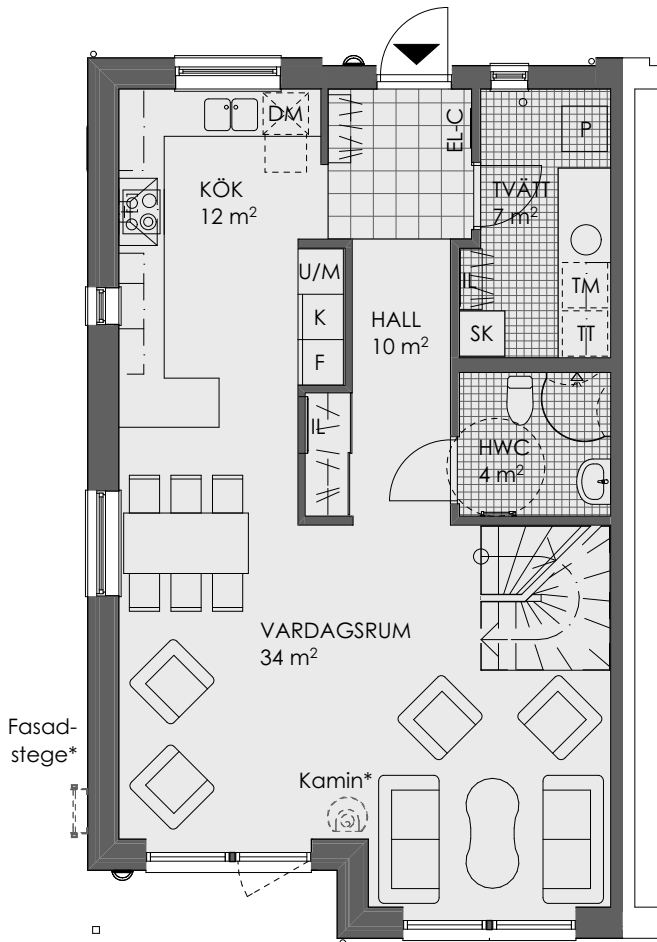

# HUNNERUP SANKT LARSPARKEN - PARHUS MED 4 SOVRUM

Parhus - 5 Rum & Kök - 136 m<sup>2</sup>  
4 Sovrum

Bottenvåning

Ovanvåning

## Teckenförklaring

G.....	Garderob
L.....	Linneskåp
SK.....	Städkåp
DM.....	Diskmaskin
U/M.....	Ugn & Micro
K.....	Kyl
F.....	Frys
TM.....	Tvättmaskin
TT.....	Torktumlare
P.....	Panna
KLK.....	Klädkammare
IL.....	Inspektionsslucka
EL-C.....	Elcentral
R.....	Radiator
///	Kapphylla/klädstång
	Klinker
△	Entré
*	Tillval

Orienteringsfigur