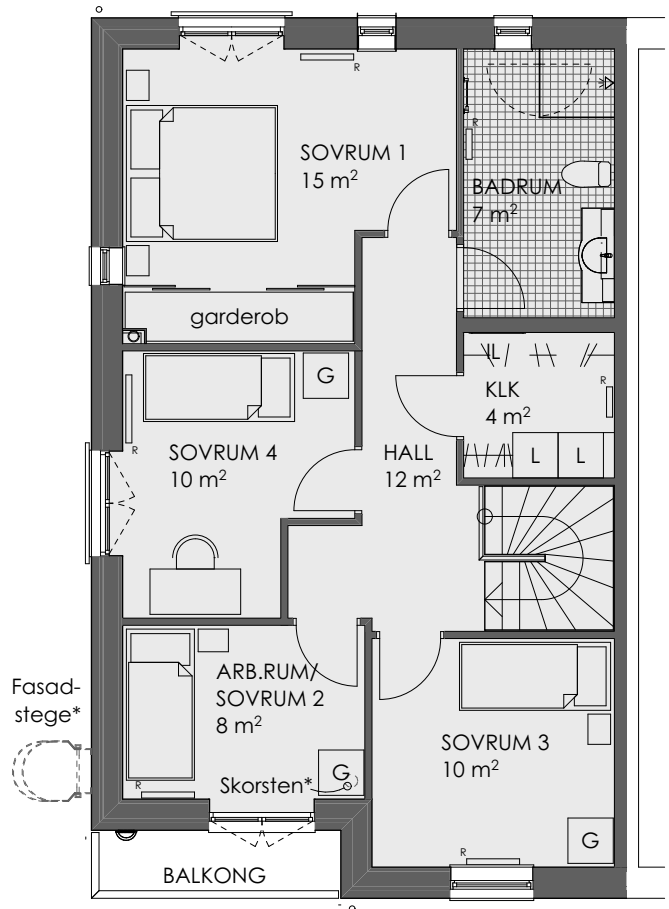

# HUNNERUP SANKT LARSPARKEN - PARHUS MED 4 SOVRUM

Parhus - 5 Rum & Kök - 136 m<sup>2</sup>  
4 Sovrum

Bottenvåning

Ovanvåning

## Teckenförklaring

G.....	Garderob
L.....	Linneskåp
SK.....	Städkåp
DM.....	Diskmaskin
U/M.....	Ugn & Micro
K.....	Kyl
F.....	Frys
TM.....	Tvättmaskin
TT.....	Torktumlare
P.....	Panna
KLK.....	Klädkammare
IL.....	Inspektionsslucka
EL-C.....	Elcentral
R.....	Radiator
///	Kapphylla/klädstång
	Klinker
△	Entré
*	Tillval

Orienteringsfigur