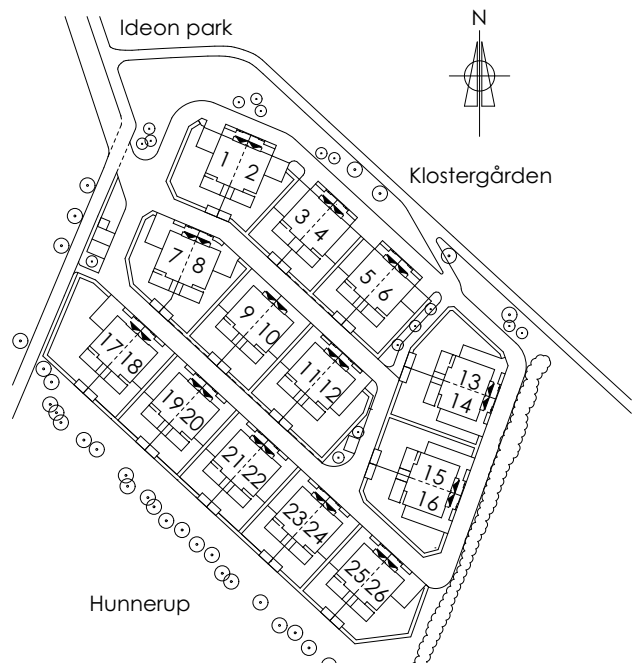

# HUNNERUP SANKT LARSPARKEN - PARHUS MED 4 SOVRUM

Parhus - 5 Rum & Kök - 136 m<sup>2</sup>  
4 Sovrum

Bottenvåning

Ovanvåning

Orienteringsfigur