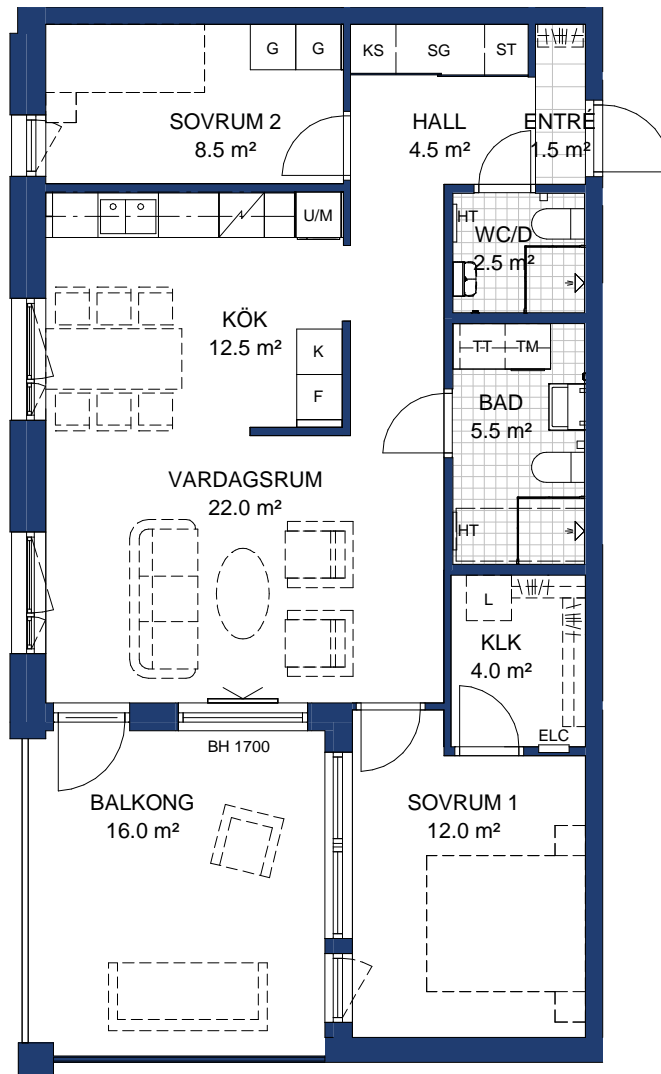

HSB BRF ÖSTERPARK ÖREBRO

3 ROK, 78 kvm

HUS: C

PLAN: 4

LGH NR: 16

LANTMÄTERINUMMER: C-1402

Rumshöjd=2600 mm

BH Bröstningshöjd fönster 600 där inget annat anges.

OBS Kvadratmeter i rummen utgör inte hela bostadsytan. Rätt till ändringar förbehålles.

Ovanstående lägenhetsritning går ej att förändra utöver det som redovisas.

SKALA 1:100

METER

FÖRKLARINGAR:

Kapphylla

Garderob