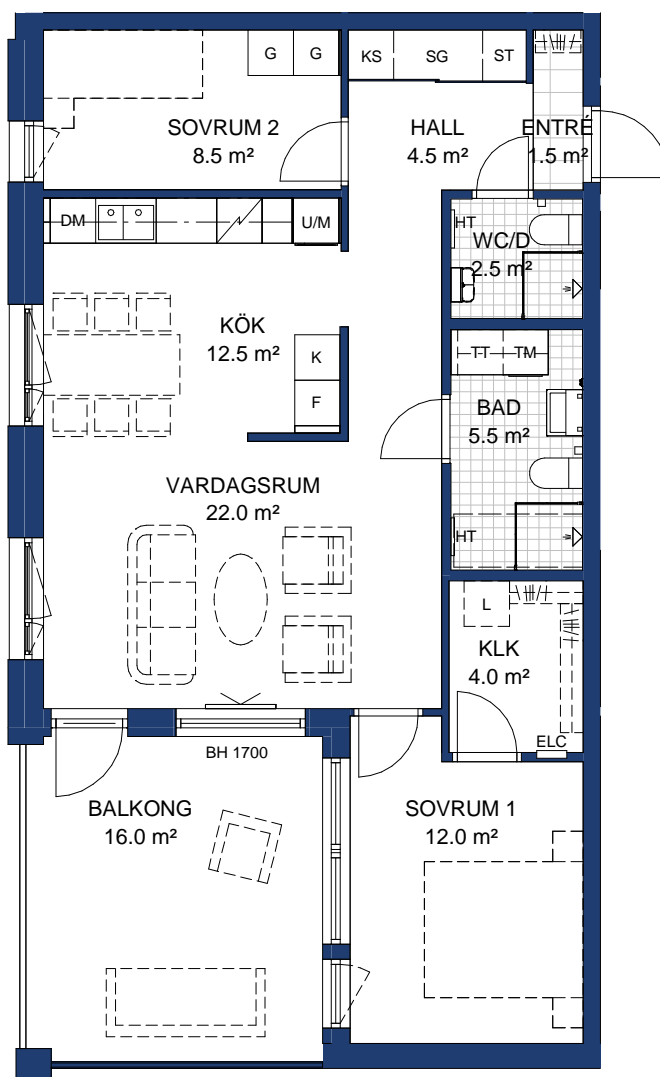

HSB BRF ÖSTERPARK ÖREBRO

3 ROK, 78 kvm

HUS: C

PLAN: 5

LGH NR: 20

LANTMÄTERINUMMER: C-1502

Rumshöjd=2600 mm

BH Bröstningshöjd fönster 600 där inget annat anges.

OBS Kvadratmeter i rummen utgör inte hela bostadsytan. Rätt till ändringar förbehålles.

Ovanstående lägenhetsritning går ej att förändra utöver det som redovisas.

SKALA 1:100

METER

FÖRKLARINGAR: