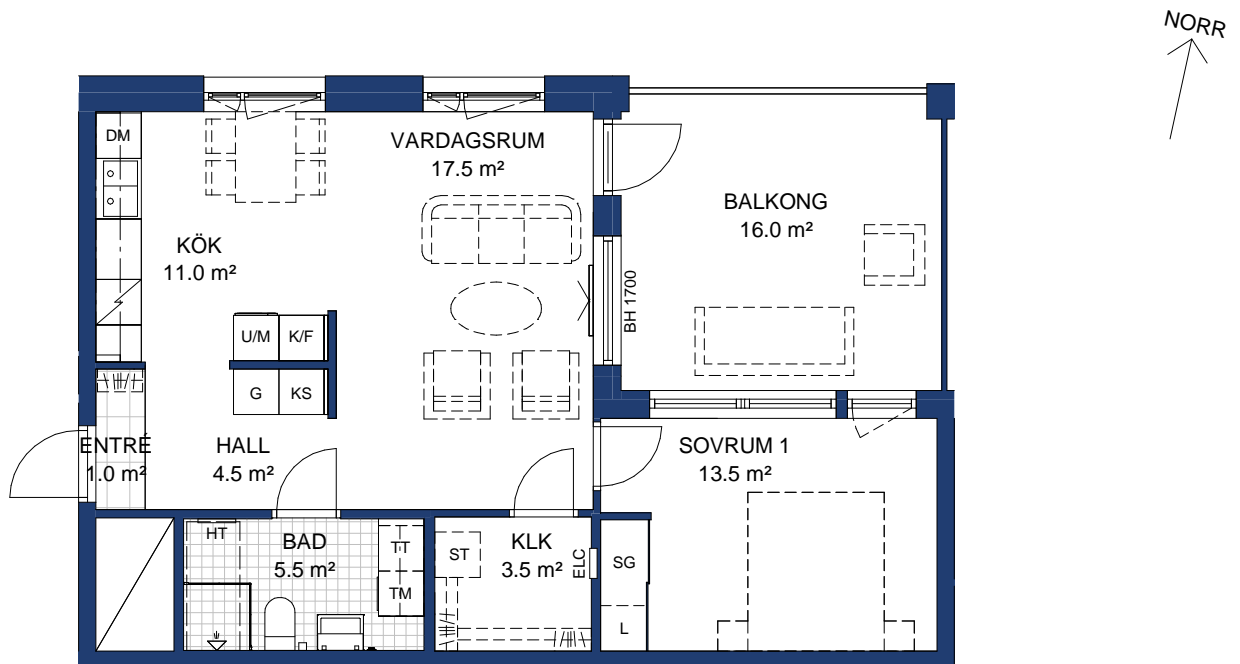

HSB BRF ÖSTERPARK ÖREBRO

2 ROK, 59 kvm

HUS: E

PLAN: 2

LGH NR: 69

LANTMÄTERINUMMER: E-1201

Rumshöjd=2600 mm

BH Bröstningshöjd fönster 600 där inget annat anges.

OBS Kvadratmeter i rummen utgör inte hela bostadsytan. Rätt till ändringar förbehålles.

Ovanstående lägenhetsritning går ej att förändra utöver det som redovisas.

SKALA 1:100

METER

FÖRKLARINGAR:

	Kapphylla		Högskap med ugn och mikrovågsugn
	Garderob		Diskmaskin
	Skjutdörrgarderob		Induktionshäll
	Källsortering		Överskåp
	Linneskåp		Utrymme för badkar
	Städsåp		Tvättmaskin
	Elcentral		Torktumlare
	Kyl/Frys		Handdukstork
			Schakt