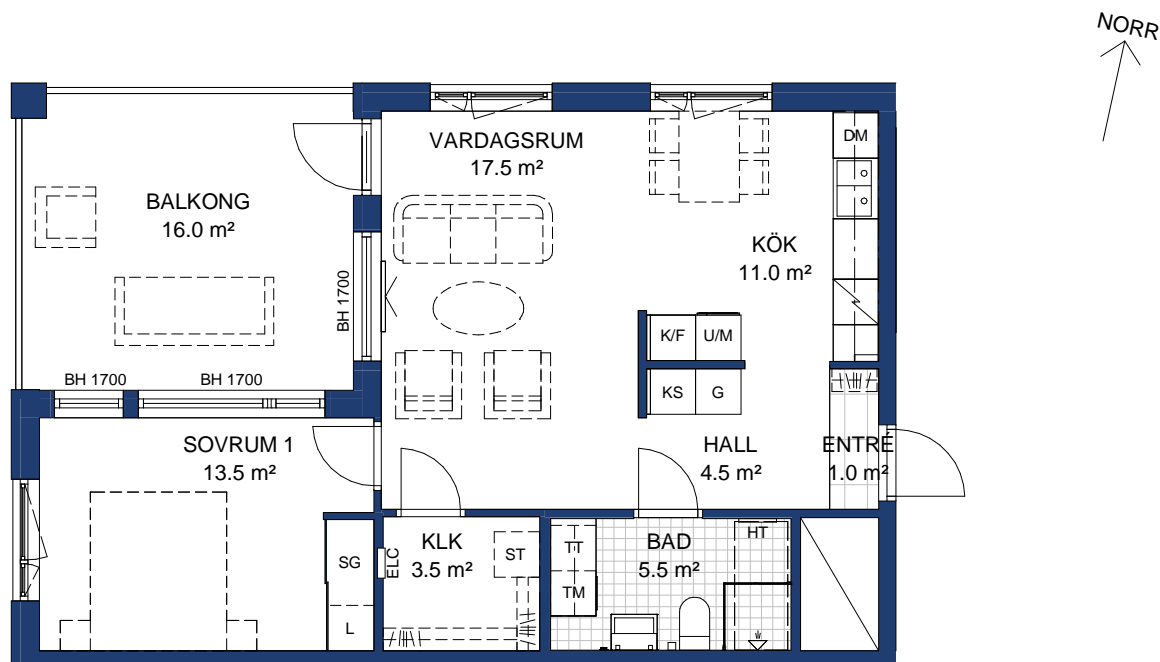

HSB BRF ÖSTERPARK ÖREBRO

2 ROK, 59 kvm

HUS: E

PLAN: 2

LGH NR: 72

LANTMÄTERINUMMER: E-1204

Rumshöjd=2600 mm

BH Bröstningshöjd fönster 600 där inget annat anges.

OBS Kvadratmeter i rummen utgör inte hela bostadsytan. Rätt till ändringar förbehålles.

Ovanstående lägenhetsritning går ej att förändra utöver det som redovisas.

SKALA 1:100

METER

FÖRKLARINGAR:

	Kapphylla		Högskap med ugn och mikrovågsugn
	Garderob		Diskmaskin
	Skjutdörrgarderob		Induktionshäll
	Källsortering		Överskap
	Linneskap		Utrymme för badkar
	Städskap		Tvättmaskin
	Elcentral		Torktumlare
	Kyl/Frys		Handdukstork
			Schakt