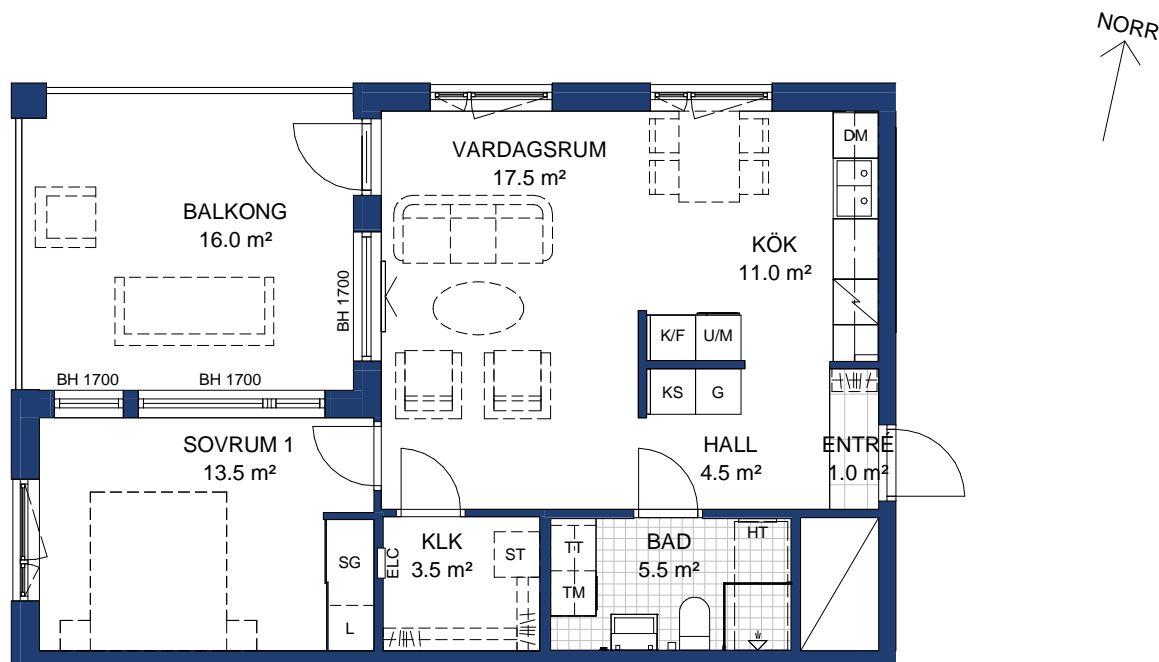

HSB BRF ÖSTERPARK ÖREBRO

2 ROK, 59 kvm

HUS: E

PLAN: 4

LGH NR: 80

LANTMÄTERINUMMER: E-1404

Rumshöjd=2600 mm

BH Bröstningshöjd fönster 600 där inget annat anges.

OBS Kvadratmeter i rummen utgör inte hela bostadsytan. Rätt till ändringar förbehålles.

Ovanstående lägenhetsritning går ej att förändra utöver det som redovisas.

FÖRKLARINGAR:

	Kapphylla		Högskap med ugn och mikrovågsugn
	Garderob		Diskmaskin
	Skjutdörrgarderob		Induktionshäll
	Källsortering		Överskåp
	Linneskåp		Utrymme för badkar
	Städsåp		Tvättmaskin
	Elcentral		Torktumlare
	Kyl/Frys		Handdukstork
			Schakt