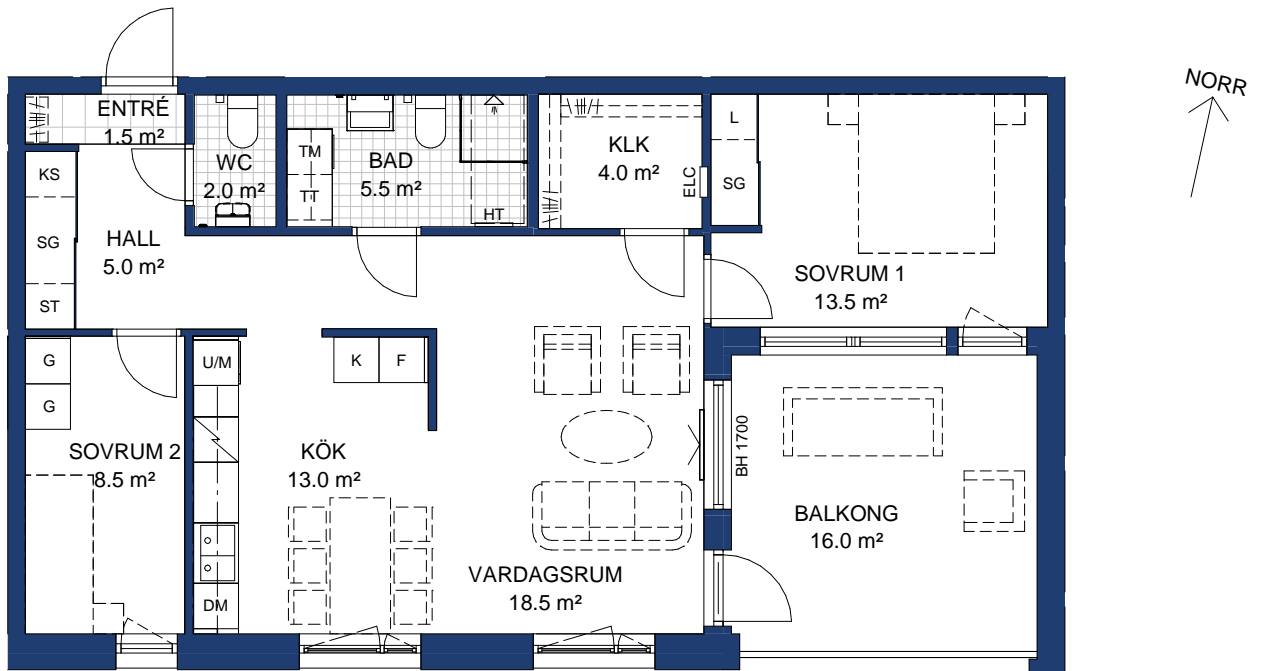

HSB BRF ÖSTERPARK ÖREBRO

3 ROK, 78 kvm

HUS: E

PLAN: 5

LGH NR: 82

LANTMÄTERINUMMER: E-1502

Rumshöjd=2600 mm

BH Bröstningshöjd fönster 600 där inget annat anges.

OBS Kvadratmeter i rummen utgör inte hela bostadsytan. Rätt till ändringar förbehålles.

Ovanstående lägenhetsritning går ej att förändra utöver det som redovisas.

SKALA 1:100

METER

FÖRKLARINGAR:

	Kapphylla		Högsåp med ugn och mikrovågsugn
	Garderob		Diskmaskin
	Skjutdörrgarderob		Induktionshäll
	Källsortering		Överskåp
	Linneskåp		Utrymme för badkar
	Städskåp		Tvättmaskin
	Elcentral		Torktumlare
	Kyl		Handdukstork
	Frys		