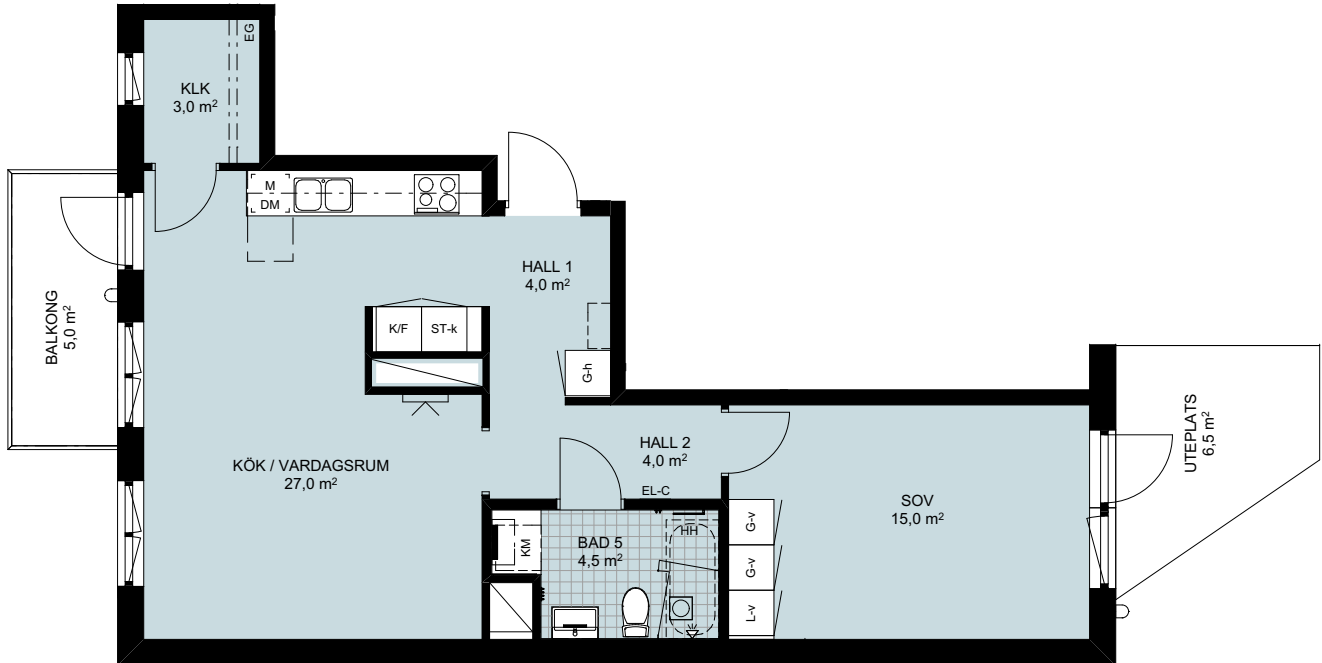

LÄGENHETSFÖRRÅD: ca 2 kvm
 GENERELL RUMSHÖJD: 2580 mm
 BRÖSTHÖJD FÖNSTER: 700 mm

PLACERING I BYGGNAD

FÖRKLARINGAR

G-x	GARDEROB	KM	KOMBIMASKIN	EG	ELFA GARDEROBSINREDNING
L-x	LINNESKÅP	PLATS FÖR BADKAR		TTV	TILLVALSVÄGG
ST-x	STÄDSKÅP	INDUKTIONSHÄLL UGN UNDER HÄLL OM INTE I HÖGSKÅP		EL-C	IT-SKÅP/EL-CENTRAL
H-x	HÖGSKÅP	VIKBAR DUSCHVÄGG I GLAS		HS	HANDDUKSSTÄNG
U/M	UGN OCH MICRO I HÖGSKÅP	PLATS FÖR HATTHYLLA		HH	HANDDUKSHÄNGARE
K	KYL	FÖRSTÄRKT VÄGG FÖR VÄGGHÄNGD TV		KLK	KLÄDKAMMARE
F	FRYS	BALKONGÄRMATUR		M	MIKRO I VÄGGSKÅP
K/F	KYL/FRYS	SCHAFT			SKÅPLUCKA (-x)
DM	DISKMASKIN	ÖVERSKÅP		-d	DUBBELDÖRRAR
T/T	TVÄTTMASKIN / TORKTUMLÄRE TM TILL VÄNSTER			-h	HÖGERHÄNGD
				-v	VÄNSTERHÄNGD
				-k	LUCKOR LIKA KÖK