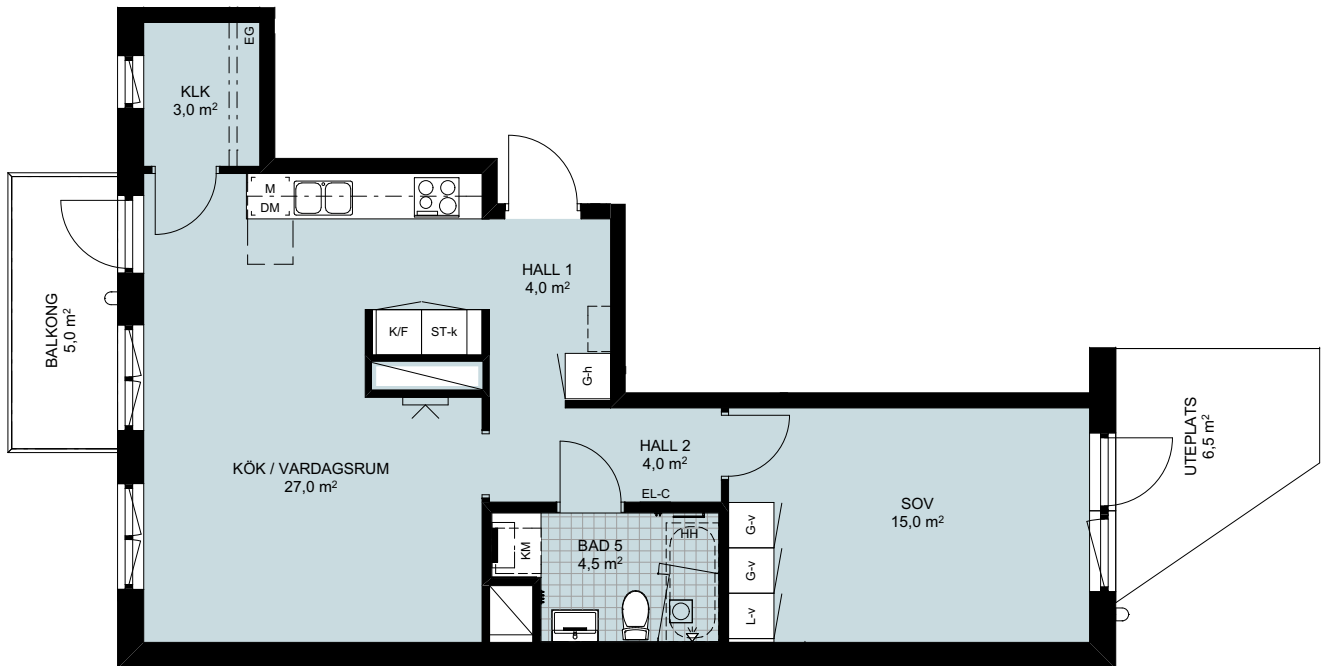

LÄGENHETSFÖRRÅD: ca 2 kvm  
 GENERELL RUMSHÖJD: 2580 mm  
 BRÖSTHÖJD FÖNSTER: 700 mm

### FÖRKLARINGAR

G-x	GARDEROB	KM	KOMBIMASKIN	EG	ELFA GARDEROBSINREDNING
L-x	LINNESKÅP	PLATS FÖR BADKAR		TTV	TILLVALSVÄGG
ST-x	STÄDSKÅP	INDUKTIONSHÄLL UGN UNDER HÄLL OM INTE I HÖGSKÅP		EL-C	IT-SKÅP/EL-CENTRAL
H-x	HÖGSKÅP	VIKBAR DUSCHVÄGG I GLAS		HS	HANDDUKSSTÄNG
U/M	UGN OCH MICRO I HÖGSKÅP	PLATS FÖR HATTHYLLA		HH	HANDDUKSHÄNGARE
K	KYL	FÖRSTÄRKT VÄGG FÖR VÄGGHÄNGD TV		KLK	KLÄDKAMMARE
F	FRYS	BALKONGÄRMATUR		M	MIKRO I VÄGGSKÅP
K/F	KYL/FRYS	SCHAKT			<b>SKÅPLUCKA (-x)</b>
DM	DISKMASKIN	ÖVERSKÅP		-d	DUBBELDÖRRAR
T/T	TVÄTTMASKIN / TORKTUMLÄRE TM TILL VÄNSTER			-h	HÖGERHÄNGD
				-v	VÄNSTERHÄNGD
				-k	LUCKOR LIKA KÖK