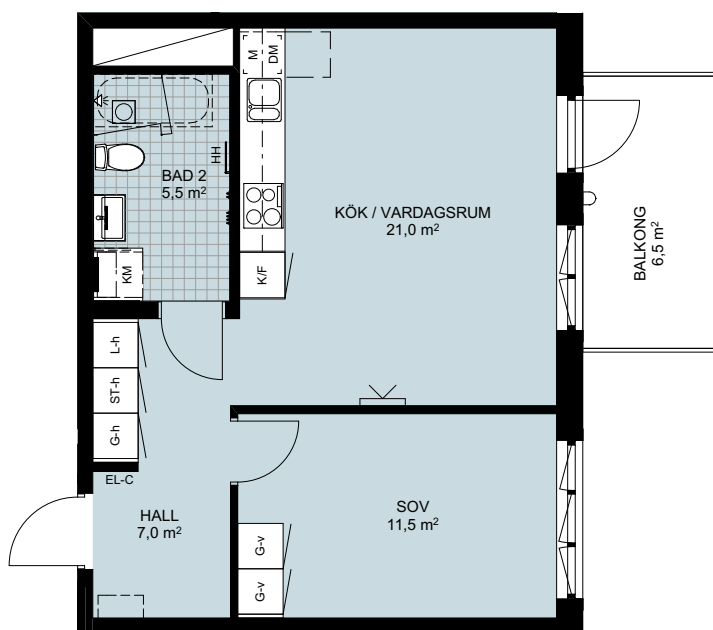

LÄGENHETSFÖRRÅD: ca 1,5 kvm
 GENERELL RUMSHÖJD: 2580 mm
 BRÖSTHÖJD FÖNSTER: 700 mm

PLACERING I BYGGNAD

FÖRKLARINGAR

G-x	GARDEROB	KM	KOMBIMASKIN	EG	ELFA GARDEROBSINREDNING
L-x	LINNESKÅP	PLATS FÖR BADKAR		TTV	TILLVALSVÄGG
ST-x	STÄDSKÅP	INDUKTIONSHÄLL UGN UNDER HÄLL OM INTE I HÖGSKÅP		EL-C	IT-SKÅP/EL-CENTRAL
H-x	HÖGSKÅP	VIKBAR DUSCHVÄGG I GLAS		HS	HANDDUKSSTÄNG
U/M	UGN OCH MICRO I HÖGSKÅP	PLATS FÖR HATTHYLLA		HH	HANDDUKSHÄNGARE
K	KYL	FÖRSTÄRKT VÄGG FÖR VÄGGHÄNGD TV		KLK	KLÄDKAMMARE
F	FRYS	BALKONGÄRMATUR		M	MIKRO I VÄGGSKÅP
K/F	KYL/FRYS	SCHAFT			SKÅPLUCKA (-x)
DM	DISKMASKIN	ÖVERSKÅP		-d	DUBBELDÖRRAR
T/T	TVÄTTMASKIN / TORKTUMLÄRE			-h	HÖGERHÄNGD
	TM TILL VÄNSTER			-v	VÄNSTERHÄNGD
				-k	LUCKOR LIKA KÖK