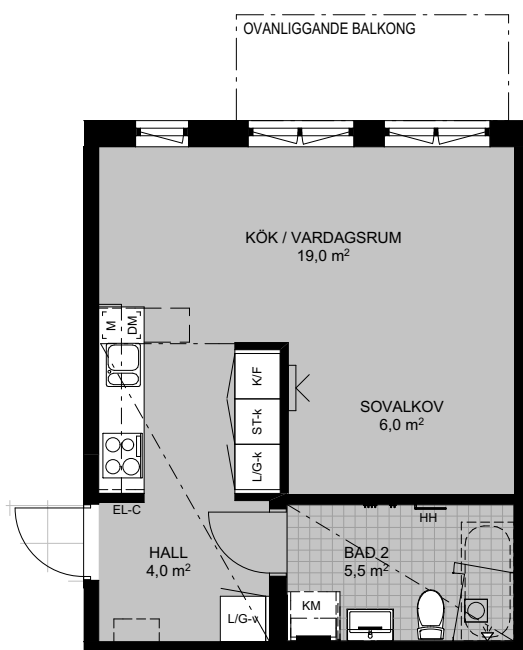

LÄGENHETSFÖRRÅD: ca 1 kvm
 GENERELL RUMSHÖJD: 3100 mm
 BRÖSTHÖJD FÖNSTER: 800 mm

PLACERING I BYGGNAD

FÖRKLARINGAR

G-x	GARDEROB	KM	KOMBIMASKIN	EG	ELFA GARDEROBSINREDNING
L-x	LINNESKÅP	PLATS FÖR BADKAR		TTV	TILLVALSVÄGG
ST-x	STÄDSKÅP	INDUKTIONSHÄLL UGN UNDER HÄLL OM INTE I HÖGSKÅP		EL-C	IT-SKÅP/EL-CENTRAL
H-x	HÖGSKÅP	VIKBAR DUSCHVÄGG I GLAS		HS	HANDDUKSSTÄNG
U/M	UGN OCH MICRO I HÖGSKÅP	PLATS FÖR HATTHYLLA		HH	HANDDUKSHÄNGARE
K	KYL	FÖRSTÄRKT VÄGG FÖR VÄGGHÄNGD TV		KLK	KLÄDKAMMARE
F	FRYS	BALKONGARMATUR		M	MIKRO I VÄGGSKÅP
K/F	KYL/FRYS	SCHAKT		SKÅPLUCKA (-x)	
DM	DISKMASKIN	ÖVERSKÅP		-d	DUBBELDÖRRAR
T/T	TVÄTTMASKIN / TORKTUMLÄRE TM TILL VÄNSTER	UNDERTAK: I BADRUM HÖJD 2580 MM I ÖVRIGT MIN. 2700 MM		-h	HÖGERHÄNGD
				-v	VÄNSTERHÄNGD
				-k	LUCKOR LIKA KÖK