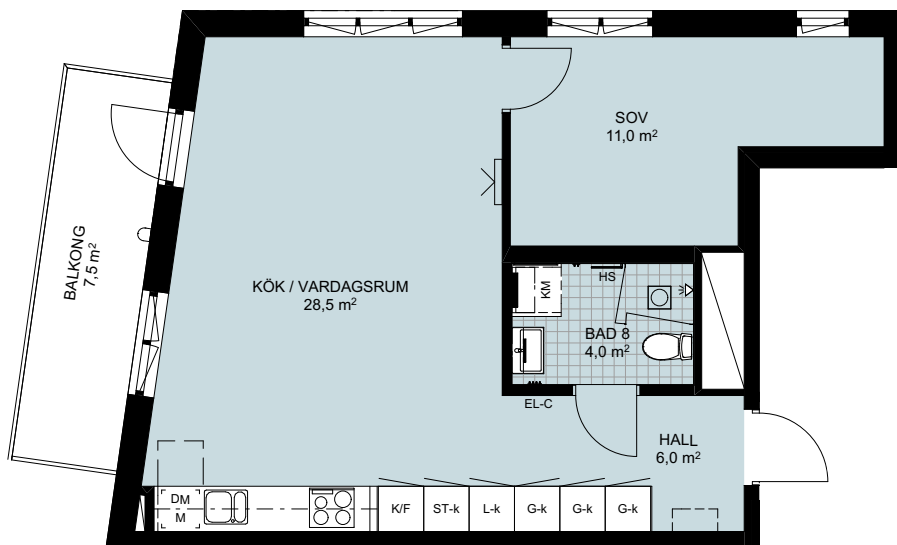

LÄGENHETSFÖRRÅD: ca 1,5 kvm
 GENERELL RUMSHÖJD: 2580 mm
 BRÖSTHÖJD FÖNSTER: 700 mm

PLACERING I BYGGNAD

FÖRKLARINGAR

G-x	GARDELOB	KM	KOMBIMASKIN	EG	ELFA GARDELOBSINREDNING
L-x	LINNESKÅP	PLATS FÖR BADKAR		TTV	TILLVALSVÄGG
ST-x	STÄDSKÅP	INDUKTIONSHÄLL UGN UNDER HÄLL OM INTE I HÖGSKÅP		EL-C	IT-SKÅP/EL-CENTRAL
H-x	HÖGSKÅP	VIKBAR DUSCHVÄGG I GLAS		HS	HANDDUKSSTÄNG
U/M	UGN OCH MICRO I HÖGSKÅP	PLATS FÖR HATTHYLLA		HH	HANDDUKSHÄNGARE
K	KYL	FÖRSTÄRKT VÄGG FÖR VÄGGHÄNGD TV		KLK	KLÄDKAMMARE
F	FRYS	BALKONGARMATUR		M	MIKRO I VÄGGSKÅP
K/F	KYL/FRYS	SCHAKT			SKÅPLUCKA (-x)
DM	DISKMASKIN	ÖVERSKÅP		-d	DUBBELDÖRRAR
T/T	TVÄTTMASKIN / TORKTUMLARE			-h	HÖGERHÄNGD
	TM TILL VÄNSTER			-v	VÄNSTERHÄNGD
				-k	LUCKOR LIKA KÖK