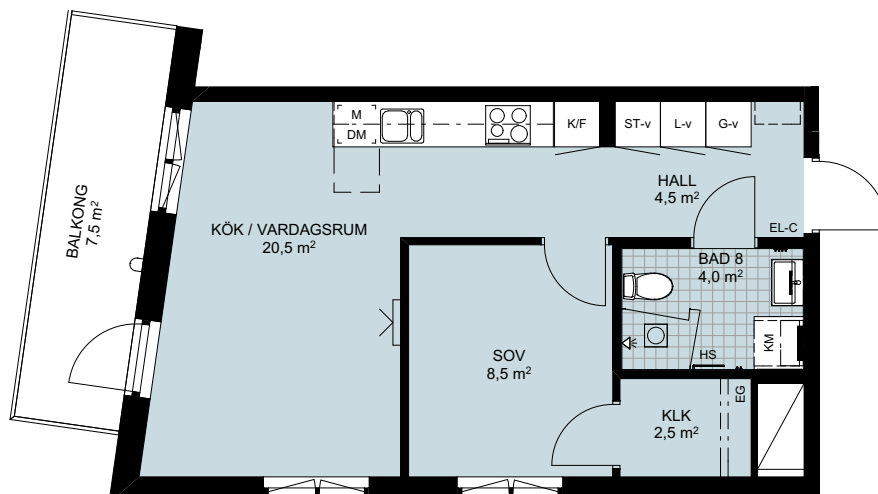

LÄGENHETSFÖRRÅD: ca 1,5 kvm
 GENERELL RUMSHÖJD: 2580 mm
 BRÖSTHÖJD FÖNSTER: 700 mm

PLACERING I BYGGNAD

FÖRKLARINGAR

| | | | | | |
|------|------------------------------|---|-------------|------|-------------------------|
| G-x | GARDEOB | KM | KOMBIMASKIN | EG | ELFA GARDEOBSSINREDNING |
| L-x | LINNESKÅP | PLATS FÖR BADKAR | | TTV | TILLVALSVÄGG |
| ST-x | STÄDSKÅP | INDUKTIONSHÄLL UGN UNDER HÄLL OM INTE I HÖGSKÅP | | EL-C | IT-SKÅP/EL-CENTRAL |
| H-x | HÖGSKÅP | VIKBAR DUSCHVÄGG I GLAS | | HS | HANDDUKSSTÄNG |
| U/M | UGN OCH MICRO I HÖGSKÅP | PLATS FÖR HATTHYLLA | | HH | HANDDUKSHÄNGARE |
| K | KYL | FÖRSTÄRKT VÄGG FÖR VÄGGHÄNGD TV | | KLK | KLÄDKAMMARE |
| F | FRYS | BALKONGARMATUR | | M | MIKRO I VÄGGSKÅP |
| K/F | KYL/FRYS | SCHAKT | | | SKÅPLUCKA (-x) |
| DM | DISKMASKIN | ÖVERSKÅP | | -d | DUBBELDÖRRAR |
| T/T | TVÄTTMASKIN / TORKTUMLÄRE | | | -h | HÖGERHÄNGD |
| | TM TILL VÄNSTER | | | -v | VÄNSTERHÄNGD |
| | | | | -k | LUCKOR LIKA KÖK |