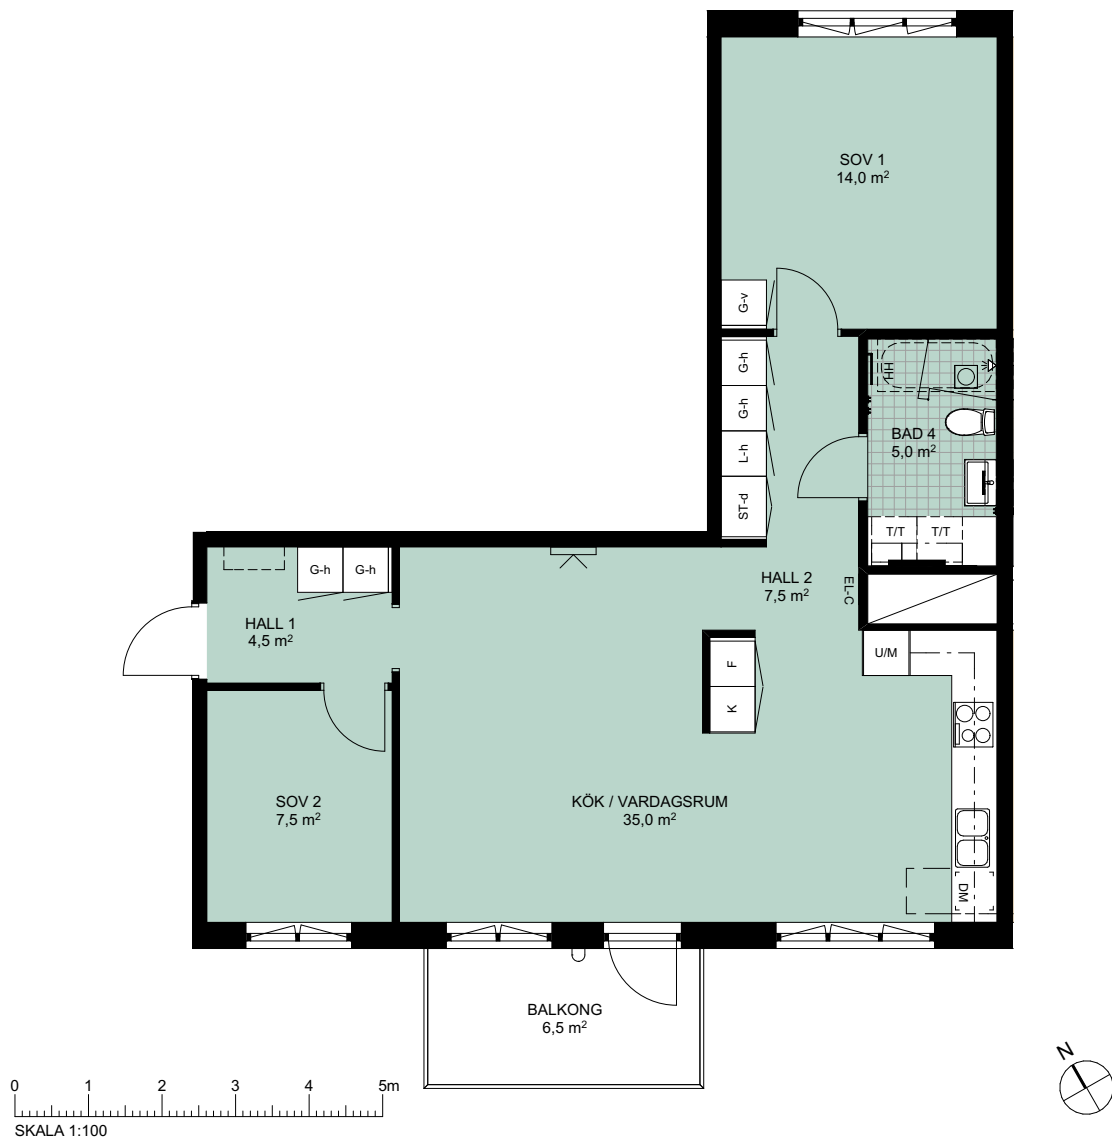

LÄGENHETSFÖRRÅD: ca 3 kvm
 GENERELL RUMSHÖJD: 2580 mm
 BRÖSTHÖJD FÖNSTER: 700 mm

PLACERING I BYGGNAD

FÖRKLARINGAR

G-x	GARDEROB	KM	KOMBIMASKIN	EG	ELFA GARDEROBSINREDNING
L-x	LINNESKÅP	□	PLATS FÖR BADKAR	TTV	TILLVALSVÄGG
ST-x	STÄDSKÅP	□	INDUKTIONSHÄLL UGN UNDER HÄLL OM INTE I HÖGSKÅP	EL-C	IT-SKÅP/EL-CENTRAL
H-x	HÖGSKÅP	□	VIKBAR DUSCHVÄGG I GLAS	HS	HANDDUKSSTÄNG
U/M	UGN OCH MICRO I HÖGSKÅP	□	PLATS FÖR HATTHYLLA	HH	HANDDUKSHÄNGARE
K	KYL	□	FÖRSTÄRKT VÄGG FÖR VÄGGHÄNGD TV	KLK	KLÄDKAMMARE
F	FRYS	□	BALKONGÄRMATUR	M	MIKRO I VÄGGSKÅP
K/F	KYL/FRYS	□	SCHAKT	SKÅPLUCKA (-x)	
DM	DISKMASKIN	---	ÖVERSKÅP	-d	DUBBELDÖRRAR
T/T	TVÄTTMASKIN / TORKTUMLÄRE			-h	HÖGERHÄNGD
TM	TILL VÄNSTER			-v	VÄNSTERHÄNGD
				-k	LUCKOR LIKA KÖK