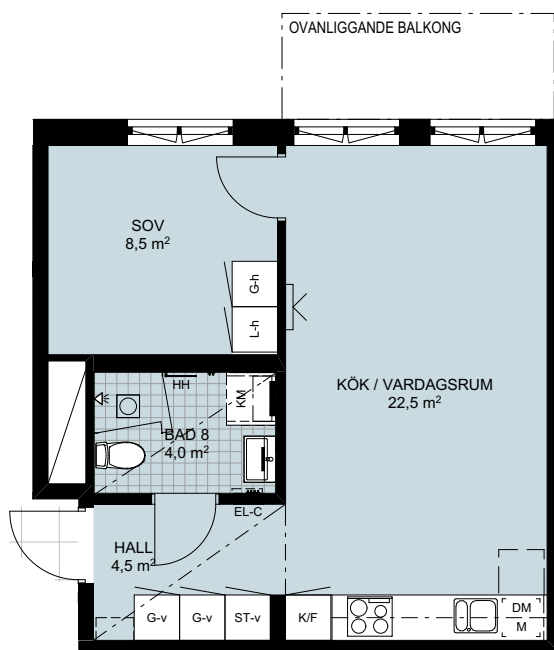

LÄGENHETSFÖRRÅD: ca 1,5 kvm  
 GENERELL RUMSHÖJD: 3100 mm  
 BRÖSTHÖJD FÖNSTER: 800 mm

### FÖRKLARINGAR

G-x	GARDEROB	KM	KOMBIMASKIN	EG	ELFA GARDEROBSINREDNING
L-x	LINNESKÅP	PLATS FÖR BADKAR		TTV	TILLVALSVÄGG
ST-x	STÄDSKÅP	INDUKTIONSHÄLL UGN UNDER HÄLL OM INTE I HÖGSKÅP		EL-C	IT-SKÅP/EL-CENTRAL
H-x	HÖGSKÅP	VIKBAR DUSCHVÄGG I GLAS		HS	HANDDUKSSTÄNG
U/M	UGN OCH MICRO I HÖGSKÅP	PLATS FÖR HATTHYLLA		HH	HANDDUKSHÄNGARE
K	KYL	FÖRSTÄRKT VÄGG FÖR VÄGGHÄNGD TV		KLK	KLÄDKAMMARE
F	FRYS	BALKONGARMATUR		M	MIKRO I VÄGGSKÅP
K/F	KYL/FRYS	SCHAFT		<b>SKÅPLUCKA (-x)</b>	
DM	DISKMASKIN	ÖVERSKÅP		-d	DUBBELDÖRRAR
T/T	TVÄTTMASKIN / TORKTUMLÄRE TM TILL VÄNSTER	UNDERTAK: I BADRUM HÖJD 2580 MM I ÖVRIGT MIN. 2700 MM		-h	HÖGERHÄNGD
				-v	VÄNSTERHÄNGD
				-k	LUCKOR LIKA KÖK