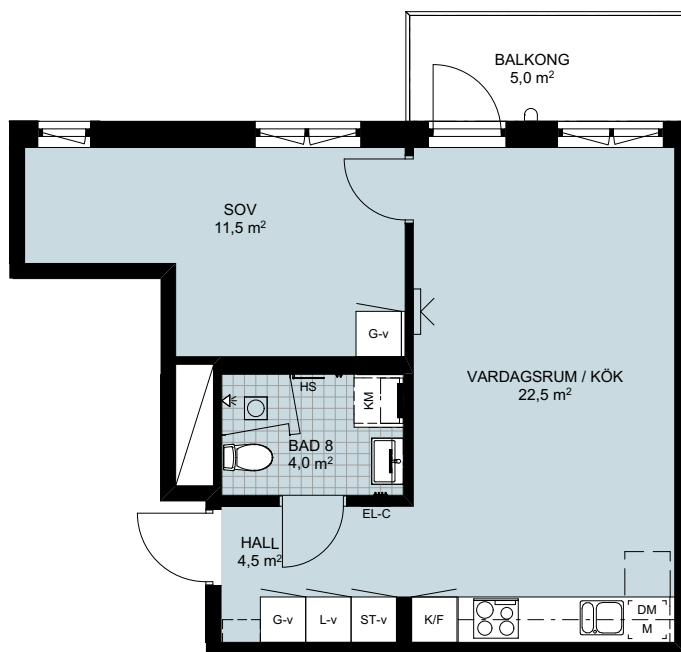

LÄGENHETSFÖRRÅD: ca 1,5 kvm
 GENERELL RUMSHÖJD: 2580 mm
 BRÖSTHÖJD FÖNSTER: 700 mm

PLACERING I BYGGNAD

FÖRKLARINGAR

G-x	GARDEROB	KM	KOMBIMASKIN	EG	ELFA GARDEROBSINREDNING
L-x	LINNESKÅP	□	PLATS FÖR BADKAR	TTV	TILLVALSVÄGG
ST-x	STÄDSKÅP	⊗	INDUKTIONSHÅLL UGN UNDER HÅLL OM INTE I HÖGSKÅP	EL-C	IT-SKÅP/EL-CENTRAL
H-x	HÖGSKÅP	⬇	VIKBAR DUSCHVÄGG I GLAS	HS	HANDDUKSSTÄNG
U/M	UGN OCH MICRO I HÖGSKÅP	□	PLATS FÖR HATTHYLLA	HH	HANDDUKSHÄNGARE
K	KYL	⬆	FÖRSTÄRKT VÄGG FÖR VÄGGHÄNGD TV	KLK	KLÄDKAMMARE
F	FRYS	⊙	BALKONGÄRMATUR	M	MIKRO I VÄGGSKÅP
K/F	KYL/FRYS	⊠	SCHAKT		SKÅPLUCKA (-x)
DM	DISKMASKIN	---	ÖVERSKÅP	-d	DUBBELDÖRRAR
T/T	TVÄTTMASKIN / TORKTUMLÄRE TM TILL VÄNSTER			-h	HÖGERHÄNGD
				-v	VÄNSTERHÄNGD
				-k	LUCKOR LIKA KÖK