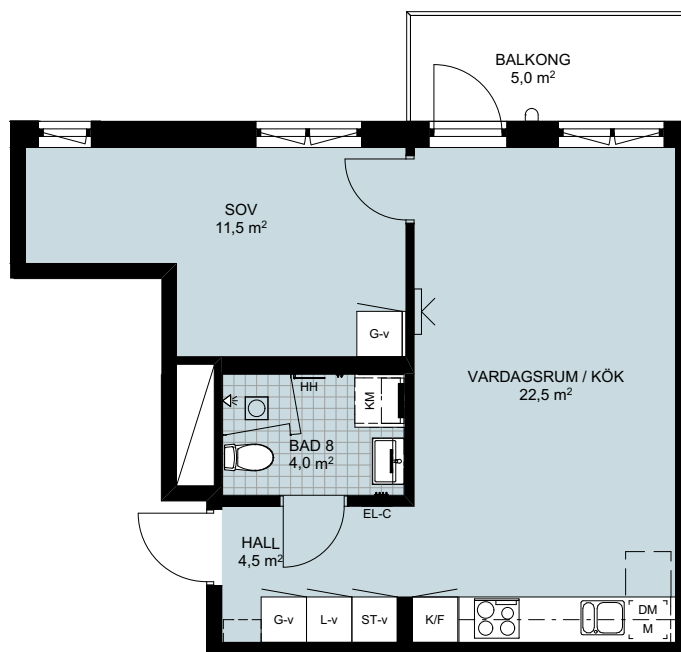

LÄGENHETSFÖRRÅD: ca 1,5 kvm  
 GENERELL RUMSHÖJD: 2580 mm  
 BRÖSTHÖJD FÖNSTER: 700 mm

### FÖRKLARINGAR

G-x	GARDEROB	KM	KOMBIMASKIN	EG	ELFA GARDEROBSINREDNING
L-x	LINNESKÅP	□	PLATS FÖR BADKAR	TTV	TILLVALSVÄGG
ST-x	STÄDSKÅP	□	INDUKTIONSHÄLL UGN UNDER HÄLL OM INTE I HÖGSKÅP	EL-C	IT-SKÅP/EL-CENTRAL
H-x	HÖGSKÅP	□	VIKBAR DUSCHVÄGG I GLAS	HS	HANDDUKSSTÄNG
U/M	UGN OCH MICRO I HÖGSKÅP	□	PLATS FÖR HATTHYLLA	HH	HANDDUKSHÄNGARE
K	KYL	□	FÖRSTÄRKT VÄGG FÖR VÄGGHÄNGD TV	KLK	KLÄDKAMMARE
F	FRYS	□	BALKONGÄRMATUR	M	MIKRO I VÄGGSKÅP
K/F	KYL/FRYS	□	SCHAKT		SKÅPLUCKA (-x)
DM	DISKMASKIN	---	ÖVERSKÅP	-d	DUBBELDÖRRAR
T/T	TVÄTTMASKIN / TORKTUMLÄRE TM TILL VÄNSTER			-h	HÖGERHÄNGD
				-v	VÄNSTERHÄNGD
				-k	LUCKOR LIKA KÖK