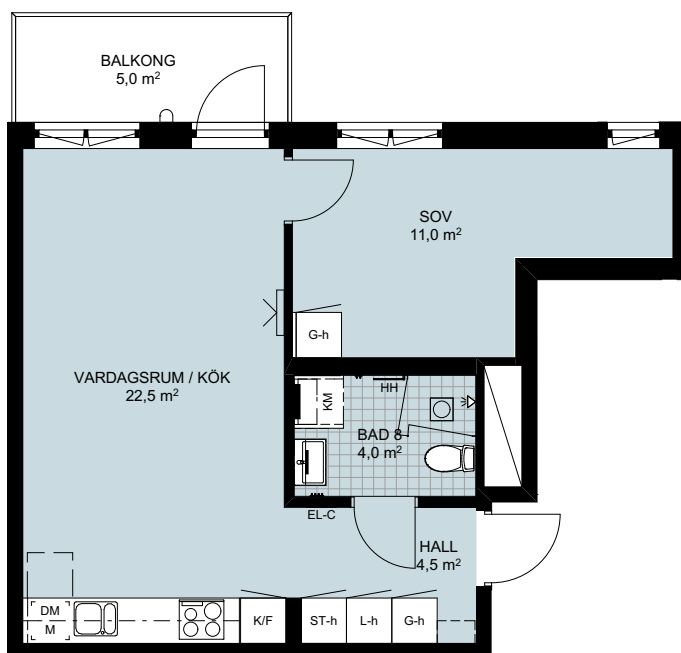

LÄGENHETSFÖRRÅD: ca 1,5 kvm
 GENERELL RUMSHÖJD: 2580 mm
 BRÖSTHÖJD FÖNSTER: 700 mm

PLACERING I BYGGNAD

FÖRKLARINGAR

G-x	GARDEROB	KM	KOMBIMASKIN	EG	ELFA GARDEROBSINREDNING
L-x	LINNESKÅP	PLATS FÖR BADKAR		TTV	TILLVALSVÄGG
ST-x	STÄDSKÅP	INDUKTIONSHÄLL UGN UNDER HÄLL OM INTE I HÖGSKÅP		EL-C	IT-SKÅP/EL-CENTRAL
H-x	HÖGSKÅP	VIKBAR DUSCHVÄGG I GLAS		HS	HANDDUKSSTÄNG
U/M	UGN OCH MICRO I HÖGSKÅP	PLATS FÖR HATTHYLLA		HH	HANDDUKSHÄNGARE
K	KYL	FÖRSTÄRKT VÄGG FÖR VÄGGHÄNGD TV		KLK	KLÄDKAMMARE
F	FRYS	BALKONGARMATUR		M	MIKRO I VÄGGSKÅP
K/F	KYL/FRYS	SCHAKT			SKÅPLUCKA (-x)
DM	DISKMASKIN	ÖVERSKÅP		-d	DUBBELDÖRRAR
T/T	TVÄTTMASKIN / TORKTUMLÄRE TM TILL VÄNSTER			-h	HÖGERHÄNGD
				-v	VÄNSTERHÄNGD
				-k	LUCKOR LIKA KÖK