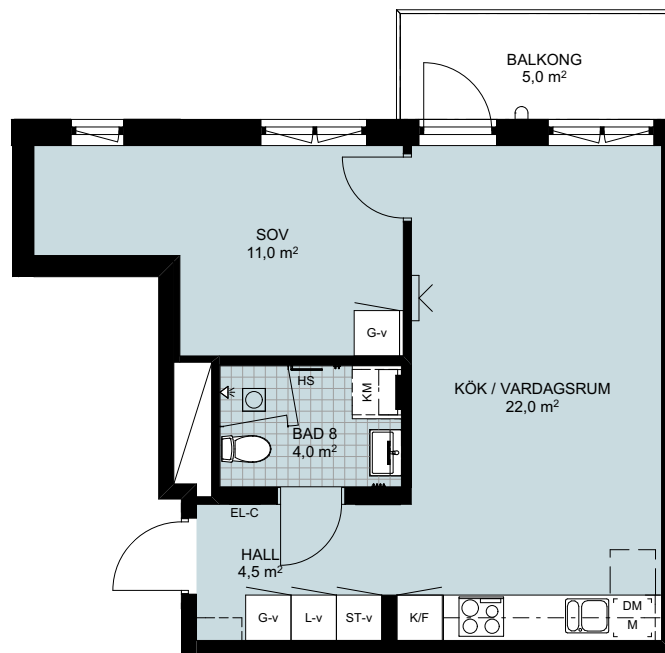

LÄGENHETSFÖRRÅD: ca 1,5 kvm
 GENERELL RUMSHÖJD: 2580 mm
 BRÖSTHÖJD FÖNSTER: 700 mm

PLACERING I BYGGNAD

FÖRKLARINGAR

G-x	GARDEROB	KM	KOMBIMASKIN	EG	ELFA GARDEROBSINREDNING
L-x	LINNESKÅP	□	PLATS FÖR BADKAR	TTV	TILLVALSVÄGG
ST-x	STÄDSKÅP	⊗	INDUKTIONSHÄLL UGN UNDER HÄLL OM INTE I HÖGSKÅP	EL-C	IT-SKÅP/EL-CENTRAL
H-x	HÖGSKÅP	⬇	VIKBAR DUSCHVÄGG I GLAS	HS	HANDDUKSSTÄNG
U/M	UGN OCH MICRO I HÖGSKÅP	□	PLATS FÖR HATTHYLLA	HH	HANDDUKSHÄNGARE
K	KYL	⬆	FÖRSTÄRKT VÄGG FÖR VÄGGHÄNGD TV	KLK	KLÄDKAMMARE
F	FRYS	□	BALKONGÄRMATUR	M	MIKRO I VÄGGSKÅP
K/F	KYL/FRYS	⊠	SCHAKT		SKÅPLUCKA (-x)
DM	DISKMASKIN	---	ÖVERSKÅP	-d	DUBBELDÖRRAR
T/T	TVÄTTMASKIN / TORKTUMLÄRE TM TILL VÄNSTER			-h	HÖGERHÄNGD
				-v	VÄNSTERHÄNGD
				-k	LUCKOR LIKA KÖK