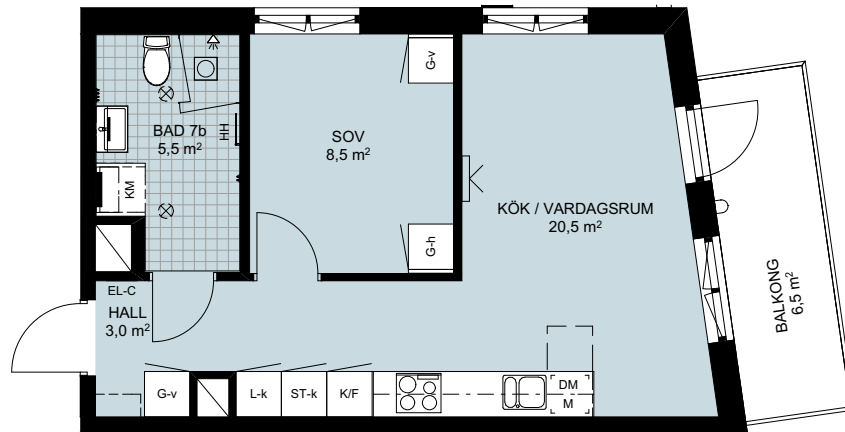

LÄGENHETSFÖRRÅD: ca 1,5 kvm  
 GENERELL RUMSHÖJD: 2580 mm  
 BRÖSTHÖJD FÖNSTER: 700 mm

### FÖRKLARINGAR

G-x	GARDEROB	KM	KOMBIMASKIN	EG	ELFA GARDEROBSINREDNING
L-x	LINNESKÅP	PLATS FÖR BADKAR		TTV	TILLVALSVÄGG
ST-x	STÄDSKÅP	INDUKTIONSHÄLL UGN UNDER HÄLL OM INTE I HÖGSKÅP		EL-C	IT-SKÅP/EL-CENTRAL
H-x	HÖGSKÅP	VIKBAR DUSCHVÄGG I GLAS		HS	HANDDUKSSTÄNG
U/M	UGN OCH MICRO I HÖGSKÅP	PLATS FÖR HATTHYLLA		HH	HANDDUKSHÄNGARE
K	KYL	FÖRSTÄRKT VÄGG FÖR VÄGGHÄNGD TV		KLK	KLÄDKAMMARE
F	FRYS	BALKONGARMATUR		M	MIKRO I VÄGGSKÅP
K/F	KYL/FRYS	SCHAKT			<b>SKÅPLUCKA (-x)</b>
DM	DISKMASKIN	ÖVERSKÅP		-d	DUBBELDÖRRAR
T/T	TVÄTTMASKIN / TORRTUMLÄRE			-h	HÖGERHÄNGD
TM	TILL VÄNSTER			-v	VÄNSTERHÄNGD
				-k	LUCKOR LIKA KÖK