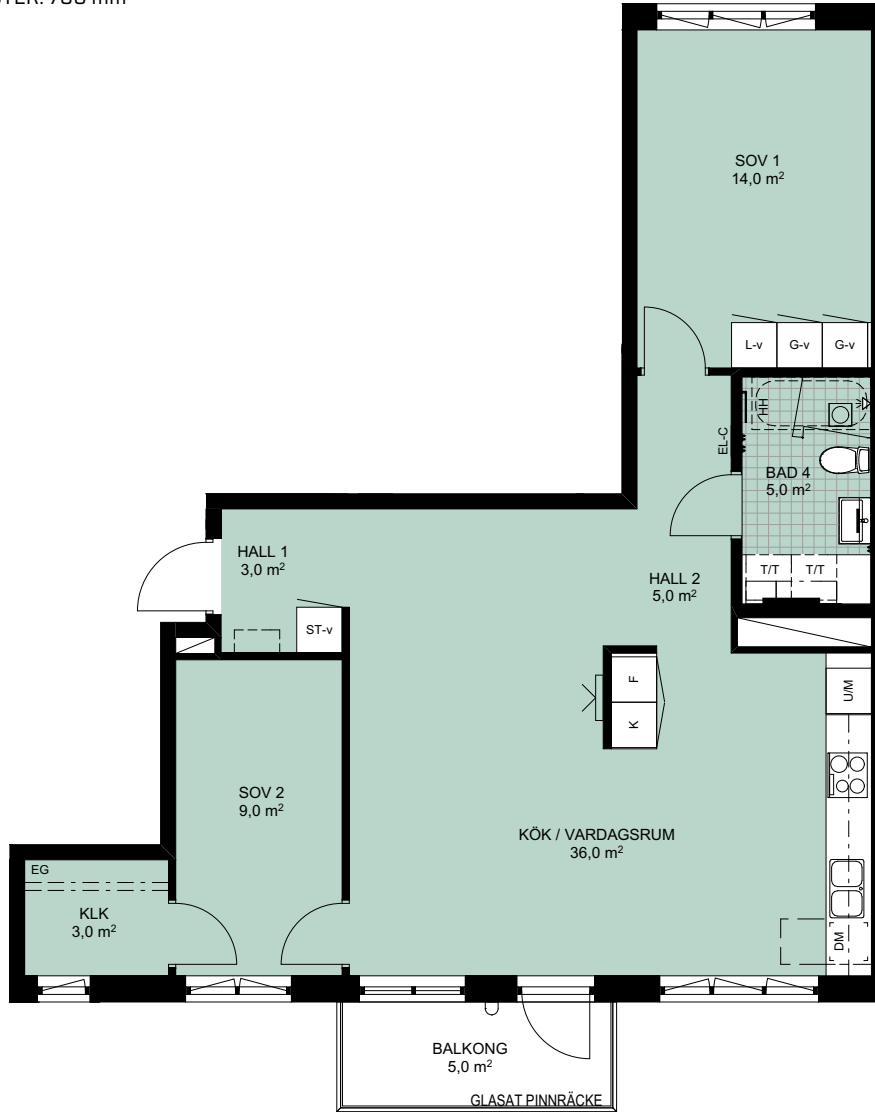

LÄGENHETSFÖRRÅD: ca 3 kvm
 GENERELL RUMSHÖJD: 2580 mm
 BRÖSTHÖJD FÖNSTER: 700 mm

PLACERING I BYGGNAD

FÖRKLARINGAR

G-x	GARDEROB	KM	KOMBIMASKIN	EG	ELFA GARDEROBSINREDNING
L-x	LINNESKÅP	PLATS FÖR BADKAR		TTV	TILLVALSVÄGG
ST-x	STÄDSKÅP	INDUKTIONSHÄLL UGN UNDER HÄLL OM INTE I HÖGSKÅP		EL-C	IT-SKÅP/EL-CENTRAL
H-x	HÖGSKÅP	VIKBAR DUSCHVÄGG I GLAS		HS	HANDDUKSSTÄNG
U/M	UGN OCH MICRO I HÖGSKÅP	PLATS FÖR HATTHYLLA		HH	HANDDUKSHÄNGARE
K	KYL	FÖRSTÄRKT VÄGG FÖR VÄGGHÄNGD TV		KLK	KLÄDKAMMARE
F	FRYS	BALKONGÄRMATUR		M	MIKRO I VÄGGSKÅP
K/F	KYL/FRYS	SCHAKT			SKÅPLUCKA (-x)
DM	DISKMASKIN	ÖVERSKÅP		-d	DUBBELDÖRRAR
T/T	TVÄTTMASKIN / TORKTUMLÄRE TM TILL VÄNSTER			-h	HÖGERHÄNGD
				-v	VÄNSTERHÄNGD
				-k	LUCKOR LIKA KÖK