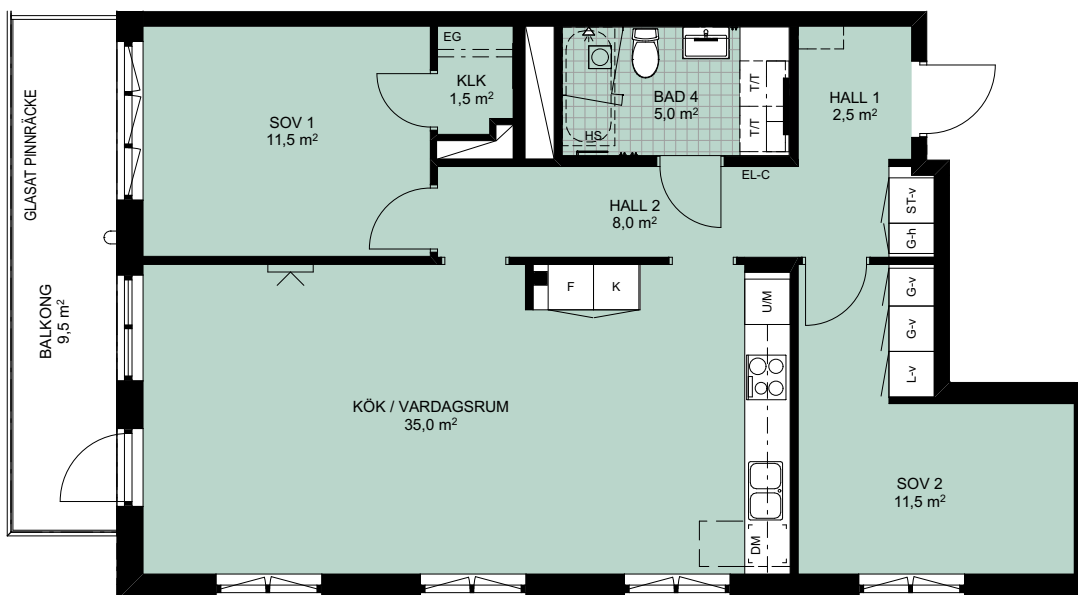

LÄGENHETSFÖRRÅD: ca 3 kvm
 GENERELL RUMSHÖJD: 2580 mm
 BRÖSTHÖJD FÖNSTER: 700 mm

PLACERING I BYGGNAD

FÖRKLARINGAR

G-x	GARDEROB	KM	KOMBIMASKIN	EG	ELFA GARDEROBSINREDNING
L-x	LINNESKÅP	PLATS FÖR BADKAR		TTV	TILLVALSVÄGG
ST-x	STÄDSKÅP	INDUKTIONSHÄLL UGN UNDER HÄLL OM INTE I HÖGSKÅP		EL-C	IT-SKÅP/EL-CENTRAL
H-x	HÖGSKÅP	VIKBAR DUSCHVÄGG I GLAS		HS	HANDDUKSTÄNG
U/M	UGN OCH MICRO I HÖGSKÅP	PLATS FÖR HATTHYLLA		HH	HANDDUKSHÄNGARE
K	KYL	FÖRSTÄRKT VÄGG FÖR VÄGGHÄNGD TV		KLK	KLÄDKAMMARE
F	FRYS	BALKONGARMATUR		M	MIKRO I VÄGGSKÅP
K/F	KYL/FRYS	SCHAKT		SKÅPLUCKA (-x)	
DM	DISKMASKIN	ÖVERSKÅP		-d	DUBBELDÖRRAR
T/T	TVÄTTMASKIN / TORKTUMLÄRE TM TILL VÄNSTER			-h	HÖGERHÄNGD
				-v	VÄNSTERHÄNGD
				-k	LUCKOR LIKA KÖK