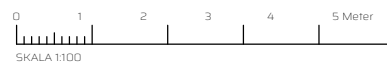

K	Kyl	Kapphylla	SG	Skjutdörrsgarderob
F	Frys	ST	LK	Klädskåp
DM	Diskmaskin	L	Schakt	Schakt
Induktionshäll med underbyggnadsugn		G	ELC	Kombicentral med kraft och multimedia
Överskåp		TM	BH	Bröstningshöjd
Mikro i väggskåp		TT	Öppningsbart fönster	
		HT		

FAKTA

Rumshöjd: 2,6 m
Bröstningshöjd fönster: 0,7 m
Höjder gäller där ej annat anges.
Lägenhetsförråd i källare: ca. 7,5 kvm

OBS! Kvadratmeter i rummen utgör inte hela bostadsytan. Rätt till ändringar förbehålles.
Ovanstående lägenhetsritning går ej att förändra utöver det som redovisas.