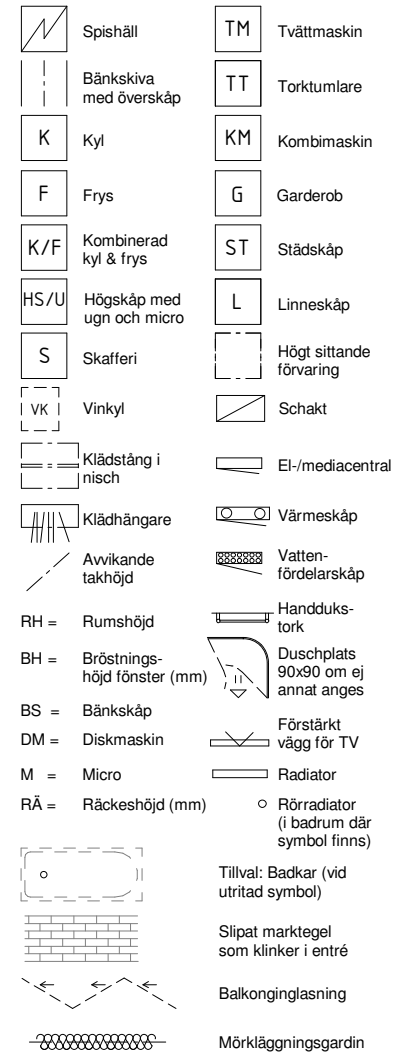

HSB BRF SPANJOLETTEN

2 RoK ca 79 m² Lgh 2022 2032 2042 2052 2062 2072 2082 2092 Plan 2-9 Alt. B

- Ljus hörnlägenhet med umgängesytor i öppen planlösning
- Rymligt vardagsrum med stora fönster i två väderstreck
- Stor balkong i sydost med trätrall
- Master bedroom med bra förvaring i rymlig klädkammare