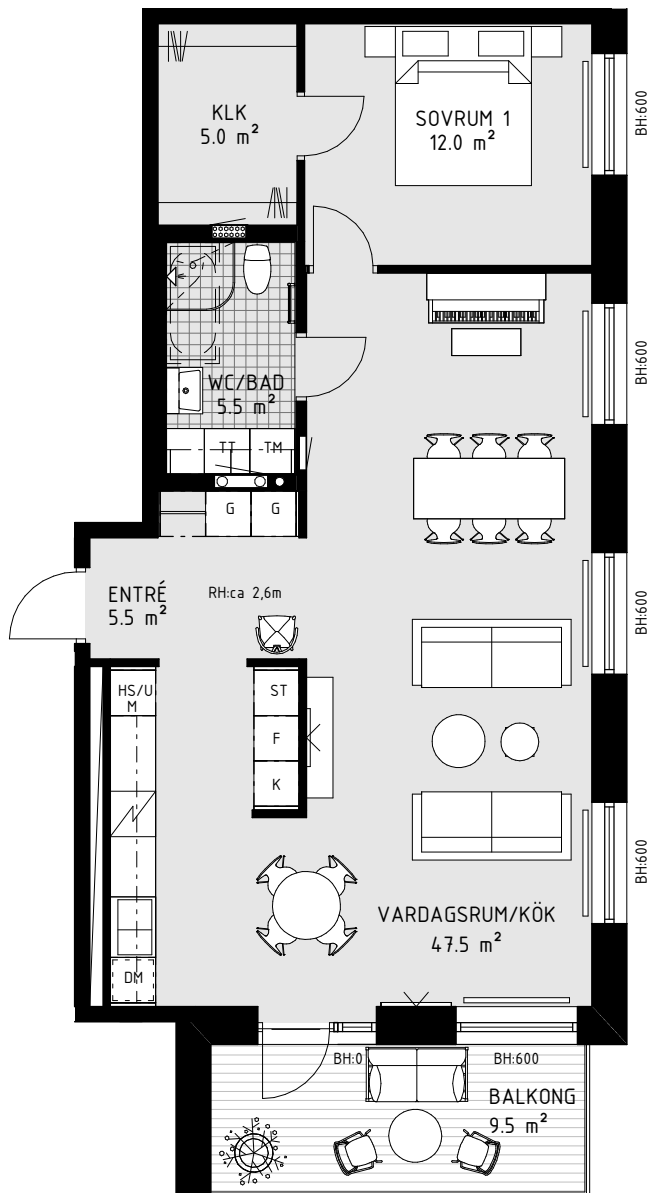

HSB BRF SPANJOLETTEN

2 RoK ca 79 m² Lgh 2022 2032 2042 2052 2062 2072 2082 2092 Plan 2-9 Alt. B

- Ljus hörnlägenhet med umgängesytor i öppen planlösning
- Rymligt vardagsrum med stora fönster i två väderstreck
- Stor balkong i sydost med trätrall
- Master bedroom med bra förvaring i rymlig klädkammare