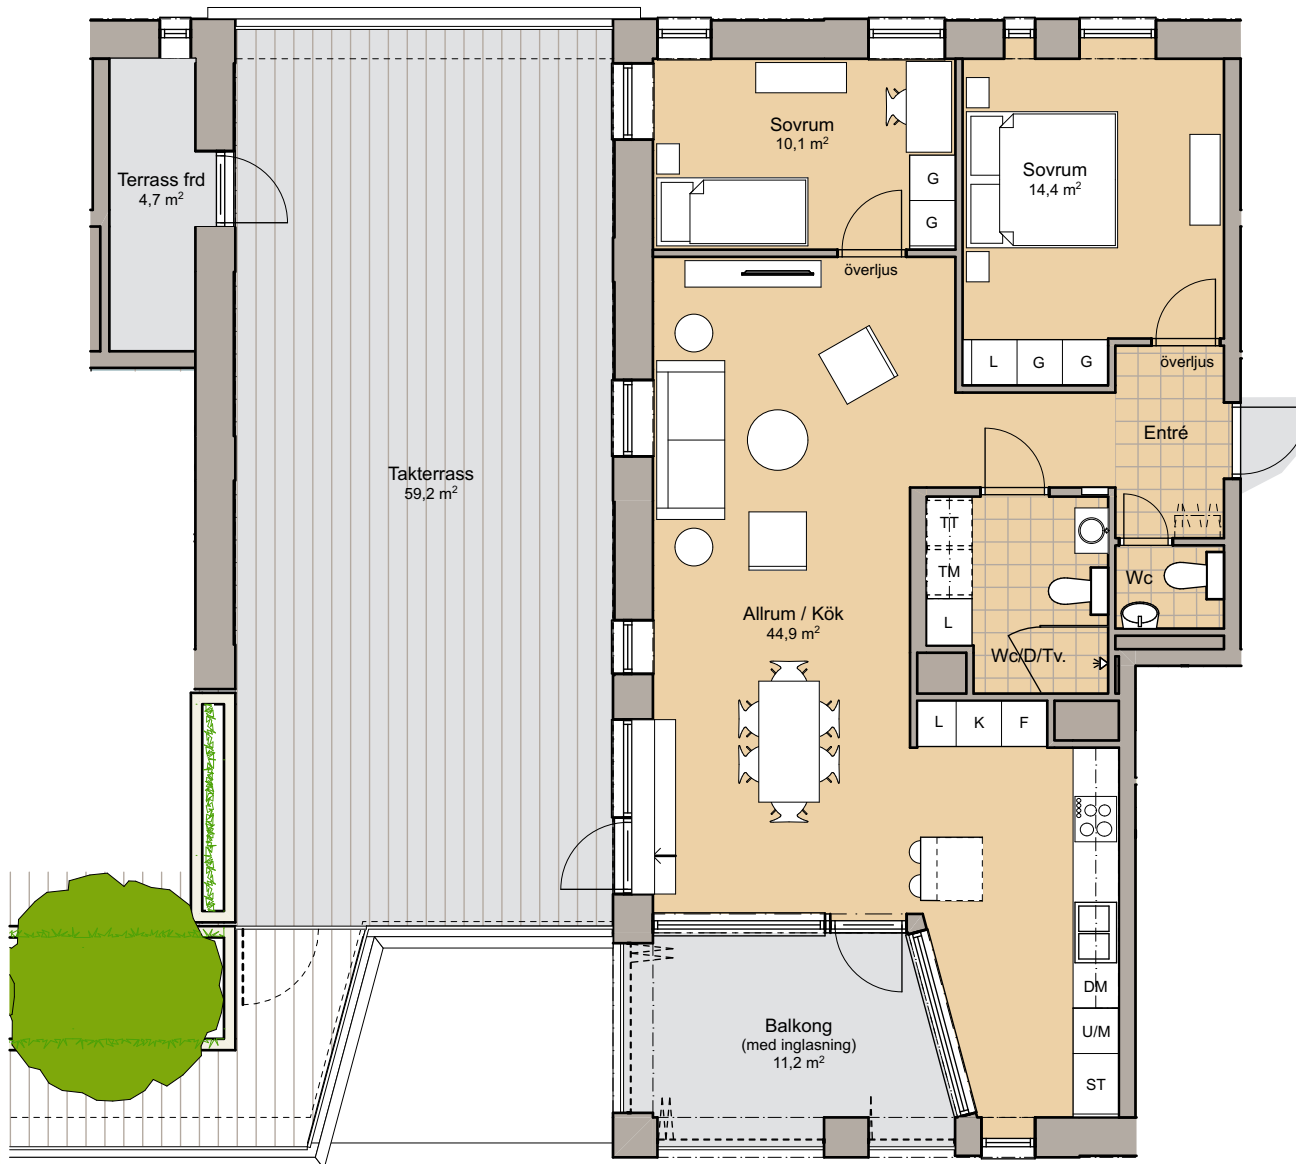

Hus A 3 RoK - 85,1 m² med takterrass

SKALA 1:100

2021-11-01

skala 1:100 (A4)

HSB – där möjligheterna bor

MÖLLER
ARKITEKTER