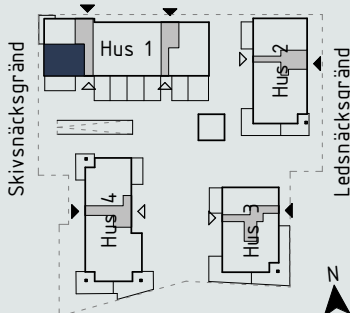

Generell rumshöjd om inget annat anges : 2,5m

Skala 1:100 (A4)

Kalkstensvägen

Teckenförklaring:

G	Garderob	M	Mikro i väggskåp
SG	Skjutdörrsgarderob	TM	Tvättmaskin
L	Linneskåp/inredning	TT	Torktumlare
ST	Städsåp/inredning	KM	Kombimaskin
K	Kyl	HT	Handduktork
F	Frys	BR	Bröstningshöjd
K/F	Kyl/Frys	ÖL	Överljus
H	Häll	ÖK	Överkant
HS	Högsåp med ugn och mikro	MM	Multimediaskåp
DM	Diskmaskin	VS	Skåp för rökopplingar
U	Inbyggnadsugn		