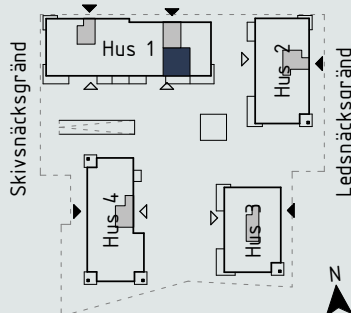

Generell rumshöjd om inget annat anges : 2,5m

Skala 1:100 (A4)

Kalkstensvägen

Teckenförklaring:

G	Garderob	M	Mikro i väggskåp
SG	Skjutdörrsgarderob	TM	Tvättmaskin
L	Linneskåp/inredning	TT	Torktumlare
ST	Städskåp/inredning	KM	Kombimaskin
K	Kyl	HT	Handduktork
F	Frys	BR	Bröstningshöjd
K/F	Kyl/Frys	ÖL	Överljus
☐	Häll	ÖK	Överkant
HS	Högsåp med ugn och mikro	MM	Multimediaskåp
DM	Diskmaskin	VS	Skåp för rökopplingar
U	Inbyggnadsugn		Lägenhetsförråd i källare

OBS Kvadratmeter i rummen utgör inte hela bostadsytan. Rätt till ändringar förbehålles.
Ovanstående lägenhetsritning går ej att förändra utöver det som redovisas.