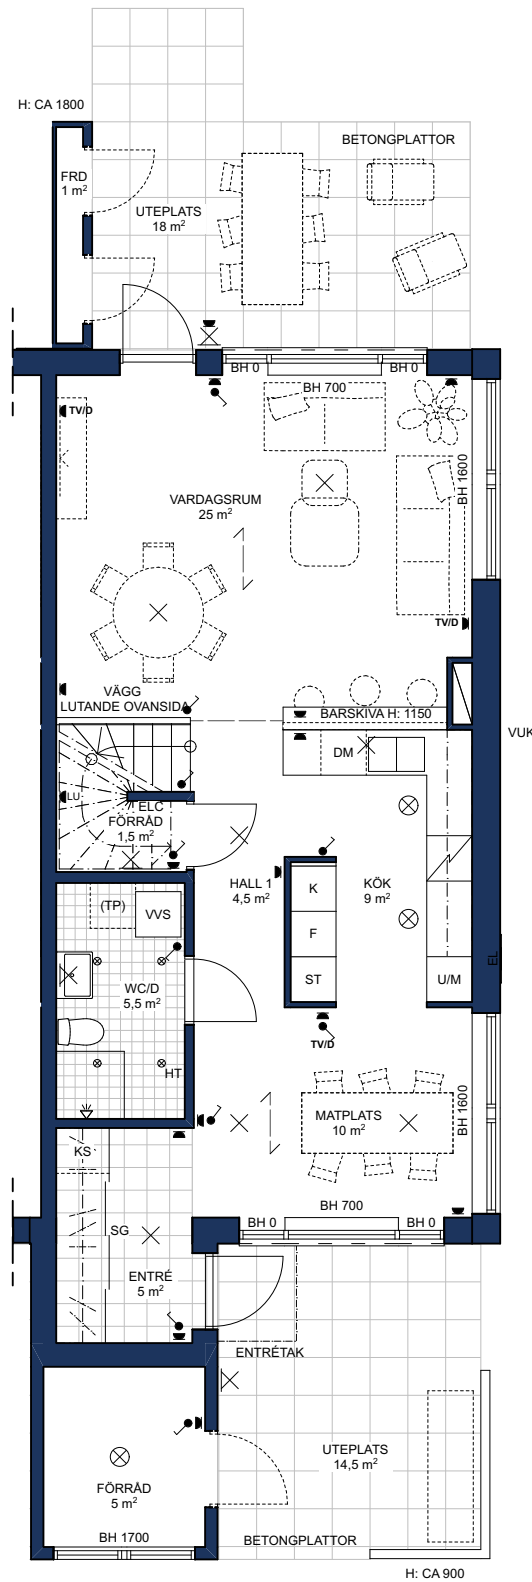

HSB BRF IDROTTSPARKEN, NYKVARN

5 ROK, 143,5 kvm

HUS: R08

PLAN: 0

LGH NR: 65

- | | |
|-------------------------------------|--|
| ST Städskap | (TP) Förberett för tvättmaskin/torktumlare |
| KS Källsortering | Spis |
| Schakt | DM Diskmaskin |
| VVS Värmepump | U/M Högskap med ugn och mikro |
| SG Skjutdörrsgarderob med klädstång | K Kyl |
| ELC Elcentral | F Frys |
| VUK Vattenutkastare | Väggskap |
| Strömbrytare | HT Handdukstork |
| Fast takbelysning | Eluttag (LU = lamputtag) |
| Lamputtag tak | Spotlight |
| TV/D TV / internet-uttag | Vägg/skåpmonterad lampa |
| Parkettrikning | Belysning under överskåp |
| | Ev. parkettlist |

ENTRÉPLAN

Rumshöjd = 2 500 BH Bröstningshöjd fönster = 700
Höjder gäller där ej annat anges.

OBS! Kvadratmeter i rummen utgör inte hela bostadsytan. Rätt till ändringar förbehålles.
Ovanstående lägenhetsritning går ej att förändra utöver det som redovisas.